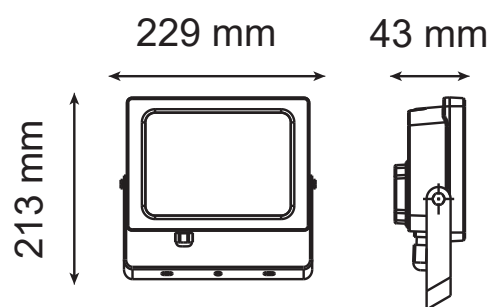

Température couleur : 3000K

Dimensions (L x l x H) : 229 x 43 x 213 mm

Emballage : Boite

EAN : 3701124430885

Paramètres

Index Rendu Couleur (IRC) : > 80

Lumens/Watt : ≈ 80 lm/W

Tension entrée : 220-240V AC

Fréquence : 50~60Hz

Facteur de puissance : >0.9

Température de travail : -20 °C- +40 °C

Matériaux utilisés : Aluminium + Verre

Durée de vie : 30,000h

Poids Net : ≈ 1.2 Kg

Dimensions

Ce produit contient une source lumineuse de classe d'efficacité énergétique