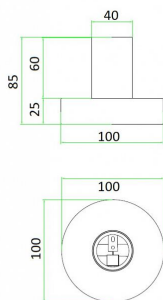

Plafonnier / Applique Métal S E27 Blanc

Numéro d'article 141717

BAl Plafonnier / Applique murale en Métal S E27 Blanc 85x100mm Classe 2 Câble 2x0.75mm² Max 60W

Cette douille en métal pour lampes E27 peut être montée au mur ou au plafond. Équipée d'un manchon intérieur en plastique dans lequel la lampe peut être installée.