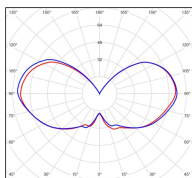

Place des Vosges 1 Tradition

Modèle 5

catalogue 2020 p. 228

réf. 151010000

EAN. 3663660117630

Données techniques

Tension nominale	230V AC
Plage de tension d'entrée	230 - 250 V AC
Driver output	-
Alimentation output	-
Classe	1
IP	44
IK	-
Diffuseur	Verre dépoli
Paralume	-
Source	E27
Température de couleur réelle	-
Flux total sortant	- lm
Consommation totale	- W
Classe énergétique	Classe de la lampe (non fournie)
Efficacité lumineuse	-
IRC	-
SDCM	-
Espacement conseillé (PMR Emoy - 20 lux)	2,5 m
Hauteur de placement	2 m
Largeur du placement	2 m
Optique	-
Dimmable	-
Ta	-
Durée de vie LED	-
Plage de température ambiante	-10 ~50°C
UGR	-
ULR	-
Distorsion harmonique THDI	-
Fixation	Oui
Détection	Non
Avec prise IP55	Non

Matières	aluminium
Couleur	Noir foncé - 000 - RAL 9005

Données logistiques

Dimensions du modèle	H.685 L.214 P.371
Poids net	2.560 Kg
Poids brut	4.350 Kg
Dimensions colis 1	H.640 L.430 P.260

Certifications et garanties