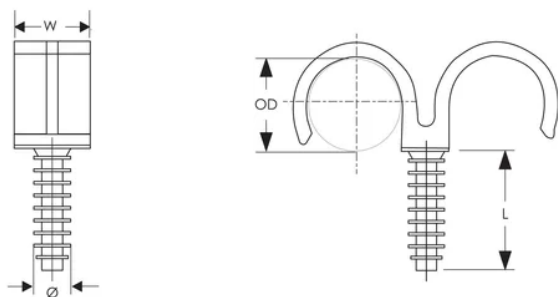

ATTACHE POUR TUYAU DOUBLE RING-FRF-/2 AVEC FICHE, 20 MM OD

CATALOG NUMBER

FRF020X2

FEATURES

Hammer in plastic clip to hold 2 pipes/conduit

Se fixe dans le trou percé dans la brique ou le béton

CARACTÉRISTIQUES DU PRODUIT

Article Number: 571220

Material: Polyamide

Outer Diameter: 20-mm

Longueur: 30-mm

Width: 20-mm

Diameter: 9,8-mm

Drill Bit Diameter: 8-mm

DIAGRAMS