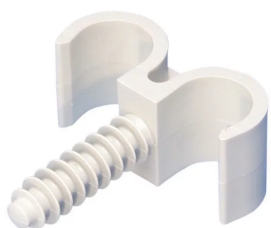

ATTACHE POUR TUYAU DOUBLE RING-FRF-/2 AVEC FICHE, 20 MM OD

CATALOG NUMBER

FRF020X2

FEATURES

Hammer in plastic clip to hold 2 pipes/conduit

Se fixe dans le trou percé dans la brique ou le béton

CARACTÉRISTIQUES DU PRODUIT

Article Number: 571220

Material: Polyamide

Outer Diameter: 20-mm

Longueur: 30-mm

Width: 20-mm

Diameter: 9,8-mm

Drill Bit Diameter: 8-mm

DIAGRAMS