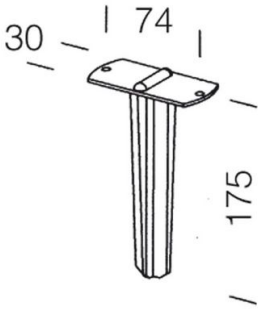

119 - Piquet

Code: 991335-00

INFORMATIONS GÉNÉRALES

Article	119 - Piquet
Code	991335-00

DIMENSIONS ET POIDS

Poids (Kg)	0.03 kg
------------	---------

CARACTÉRISTIQUES ÉLECTRIQUES ET CONTRÔLES

Alimentation	S
--------------	---

119 Picchetto

119 - Piquet

Code: 991335-00

119 - Piquet

Code: 991335-00

TÉLÉCHARGEMENT

DESSINS

DessinTechnique acc119.dxf

MATÉRIAUX ET COULEURS

Corps	en nylon chargé en f.v. Pour l'enfouissement dans le terrain.
Peinture	peint par cataphorèse.
Couleur	Noir

NORMES ET CONFORMITÉ

Marquages et essais	CE
---------------------	----