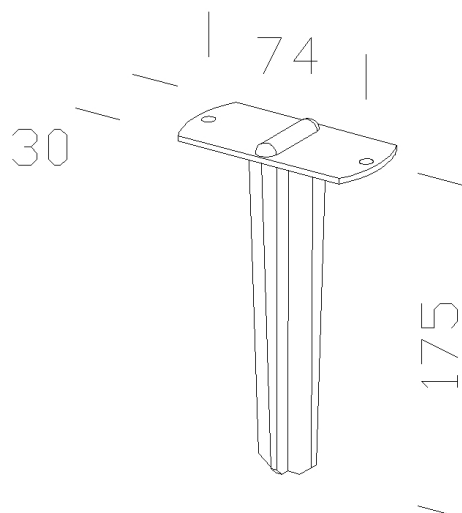

119 - Piquet

Code: 991335-00

INFORMATIONS GÉNÉRALES

Article	119 - Piquet
Code	991335-00

DIMENSIONS ET POIDS

Poids (Kg)	0.03 kg
------------	---------

CARACTÉRISTIQUES ÉLECTRIQUES ET CONTRÔLES

Alimentation	S
--------------	---

119 Picchetto

119 - Piquet

Code: 991335-00

119 - Piquet

Code: 991335-00

TÉLÉCHARGEMENT

DESSINS

DessinTechnique acc119.dxf

MATÉRIAUX ET COULEURS

Corps	en nylon chargé en f.v. Pour l'enfouissement dans le terrain.
Peinture	peint par cataphorèse.
Couleur	Noir

NORMES ET CONFORMITÉ

Marquages et essais	CE
---------------------	----