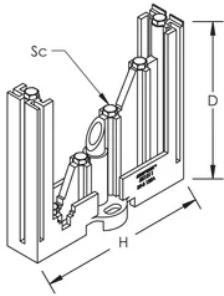

SUPPORT ISOLANT QUADRIPOLAIRE BS-125A

CATALOG NUMBER

BS-125A

CERTIFICATIONS

FEATURES

Créez des répartiteurs quadripolaires sur mesure pour un système de distribution électrique

L'écran de protection peut être fixé directement sur le support

Comprend les vis de montage des barres omnibus en cuivre fileté

Se clippe sur les rails DIN à l'aide d'une DR-CLIP ou se fixe à l'aide de vis

Sans halogène

Conforme RoHS

CARACTÉRISTIQUES DU PRODUIT

Article Number: 551311

Flammability Rating: UL® 94V-0

Busbar Width: 12 – 15 mm

Épaisseur de barre omnibus: 4 – 5 mm

Depth: 117,5-mm

Height: 126-mm

Screw Diameter: M5

Unit Weight: 0,1-kg

ADDITIONAL PRODUCT DETAILS

Doit être utilisé avec des barres omnibus en cuivre.

DIAGRAMS

AVERTISSEMENT

Les produits nVent doivent être installés et utilisés conformément aux consignes figurant dans les fiches d'instructions et les documents de formation des produits nVent. Les fiches d'instructions sont disponibles à l'adresse suivante: www.nvent.com et auprès de votre représentant du service client nVent. Une mauvaise installation, une utilisation incorrecte, une application erronée ou toute autre forme de non-respect scrupuleux des instructions et avertissements de nVent peuvent entraîner un dysfonctionnement du produit, des dommages matériels, des lésions corporelles graves et le décès et/ou annuler votre garantie.