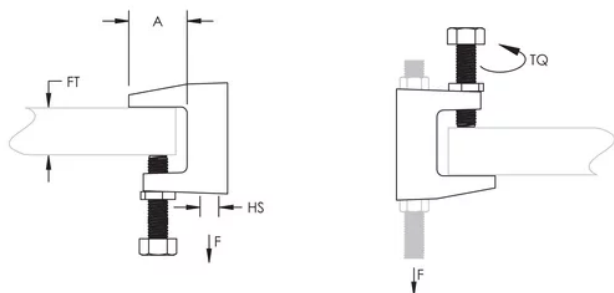

300M ATTACHE POUTRE UNIVERSEL, LISSE, 17 MM TROU, 28 MM MAX. REBORD

CATALOG NUMBER

30017MM

CERTIFICATIONS

FEATURES

Attache poutre universel pour poutrelles standards

CARACTÉRISTIQUES DU PRODUIT

Article Number: 389505

Material: Fonte

Finish: Électrozingué

Hole Type: Non percée

Hole Size: 17-mm

Flange Thickness: 28-mm max

A: 30-mm

Torque: 14 N·m

Static Load: 5500 N

ADDITIONAL PRODUCT DETAILS

La vis de fixation doit être serrée et vissée sur le côté incliné de la poutre en-I.

DIAGRAMS

AVERTISSEMENT

Les produits nVent doivent être installés et utilisés conformément aux consignes figurant dans les fiches d'instructions et les documents de formation des produits nVent. Les fiches d'instructions sont disponibles à l'adresse suivante: www.nvent.com et auprès de votre représentant du service client nVent. Une mauvaise installation, une utilisation incorrecte, une application erronée ou toute autre forme de non-respect scrupuleux des instructions et avertissements de nVent peuvent entraîner un dysfonctionnement du produit, des dommages matériels, des lésions corporelles graves et le décès et/ou annuler votre garantie.