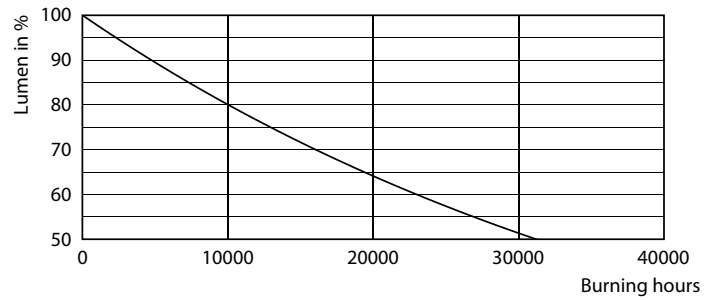

Lumen Maintenance Diagram - CorePro LEDBulb7-60W E27 A60 840 FR G