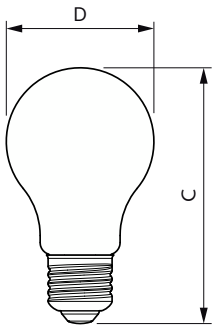

### Données du produit

Caractéristiques générales	
Type de lampe	LED
Référence de mesure de flux	Sphere
Nombre de cycles d'allumage	20 000
Durée de vie nominale	15 000 h
Culot	E27 [E27]

Photométries et colorimétries	
Code couleur	840 [CCT of 4000K]
Flux lumineux	806 lm
Désignation de la couleur	Blanc froid (CW)
Température de couleur corrélée (nom.)	4000 K
Efficacité lumineuse (nominale)	115,00 lm/W
Cohérence des couleurs	<6

## Schéma dimensionnel

Product	D	C
CorePro LEDBulb7-60W E27 A60 840 FR G	60 mm	106 mm