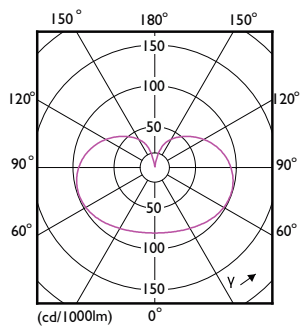

Données photométriques

Light Distribution Diagram - CorePro LEDBulb7-60W E27 A60 840 FR G

General uniform lighting - CorePro LEDBulb7-60W E27 A60 840 FR G