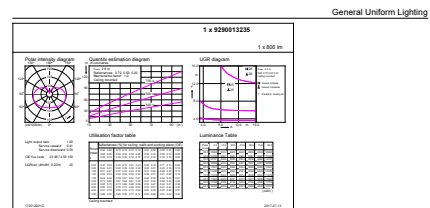

Données photométriques

Light Distribution Diagram - CorePro LEDBulb7-60W E27 A60 840 FR G

General uniform lighting - CorePro LEDBulb7-60W E27 A60 840 FR G