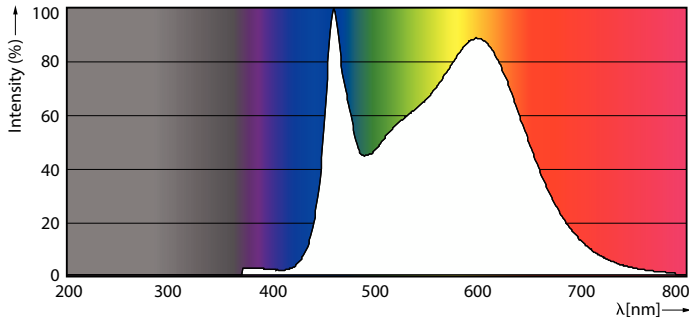

Lampes CorePro LEDbulb filament forme classique

Données photométriques

Spectral Power Distribution Colour - CorePro LEDBulb7-60W E27 A60 840 FR G