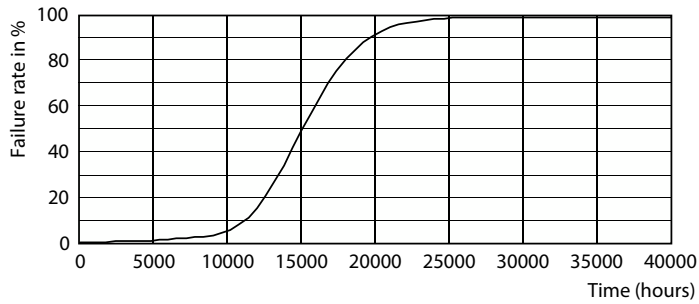

Durée de vie

Life Expectancy Diagram - CorePro LEDBulb7-60W E27 A60 840 FR G