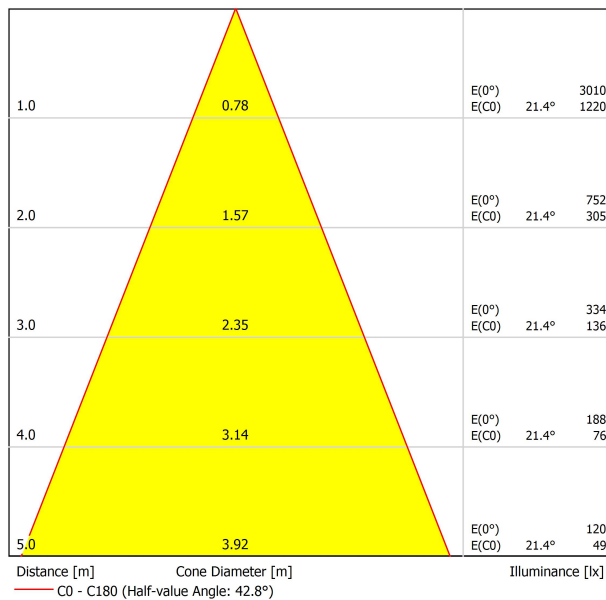

LUMINAIRE | DONNÉS ÉLECTRIQUES

Étanchéité	IP20
Contrôle sans fil	Veuillez consulter
Alimentation d'urgence	Veuillez consulter
Dimensions d'encastrement	Ø133 mm
Angle de basculement	25°
Angle de rotation	355°
Poids	998 g
Poids avec emballage	1143 g
Dimensions de l'emballage	208 x 164 x 132 mm
Unités par emballage	1
Matériaux	Aluminium / Polycarbonate

DIAGRAMME POLAIRE

DIAGRAMME CONIQUE

	PRODUCT
Model	Anti-glare Honeycomb Louver
Reference	A382-00-00
Category	Accessories

N'EST PAS VENDU SÉPARÉMENT.

Accessoire composé d'une grille en nid d'abeille pour réduire l'éblouissement et l'incidence directe des rayons dans la vision.