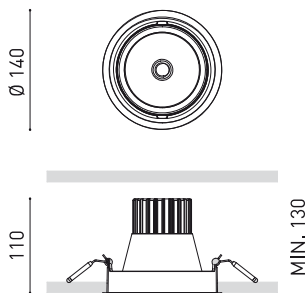

DIMENSIONS

ACCESSOIRES

ANTI-GLARE HONEYCOMB
LOUVER

Nom	WELLIT L TUNABLE WHITE 43° NT
Référence	A3820238WT
Couleur	Blanc Texturé
RAL	9016
Catégorie	CEILING RECESSED

Type	LED
Flux lumineux brut	2300 lm
Température de couleur	Tunable White 2700 - 5000 K
Stabilité chromatique	MacAdam Step 3
Indice de reproduction chromatique	CRI > 90
Puissance	21,5 W
Courant	600 mA
Efficacité	107 lm/W
Durée de vie de la LED	L80B10 > 55.000h

LUMINAIRE | DONNÉS ÉLECTRIQUES

Étanchéité	IP20
Contrôle sans fil	Veuillez consulter
Alimentation d'urgence	Veuillez consulter
Dimensions d'encastrement	Ø133 mm
Angle de basculement	25°
Angle de rotation	355°
Poids	998 g
Poids avec emballage	1143 g
Dimensions de l'emballage	208 x 164 x 132 mm
Unités par emballage	1
Matériaux	Aluminium / Polycarbonate