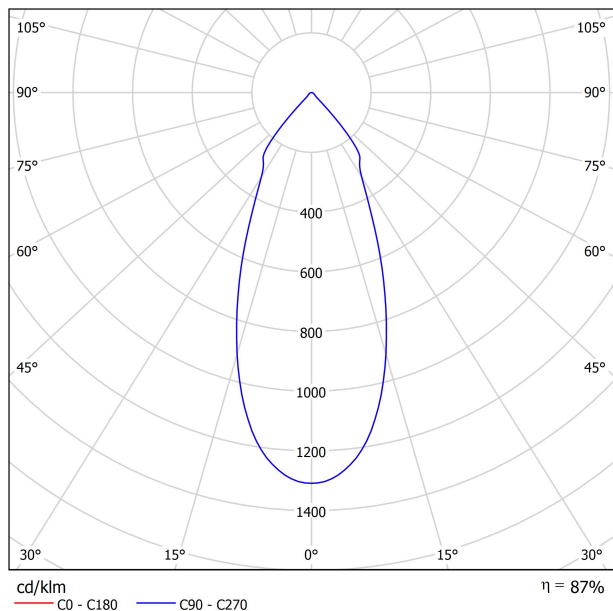

LUMINAIRE | DONNÉS ÉLECTRIQUES

Étanchéité	IP20
Contrôle sans fil	Veuillez consulter
Alimentation d'urgence	Veuillez consulter
Dimensions d'encastrement	Ø133 mm
Angle de basculement	25°
Angle de rotation	355°
Poids	998 g
Poids avec emballage	1143 g
Dimensions de l'emballage	208 x 164 x 132 mm
Unités par emballage	1
Matériaux	Aluminium / Polycarbonate

DIAGRAMME POLAIRE

DIAGRAMME CONIQUE

	PRODUCT
Model	Anti-glare Honeycomb Louver
Reference	A382-00-00
Category	Accessories

N'EST PAS VENDU SÉPARÉMENT.

Accessoire composé d'une grille en nid d'abeille pour réduire l'éblouissement et l'incidence directe des rayons dans la vision.