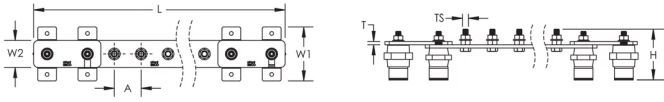

Unit Weight: 5,83-kg

ADDITIONAL PRODUCT DETAILS

Tinned finish is 8 microns according to ASTM B545 Service Class "C" for corrosive environments.

DIAGRAMS

AVERTISSEMENT

Les produits nVent doivent être installés et utilisés conformément aux consignes figurant dans les fiches d'instructions et les documents de formation des produits nVent. Les fiches d'instructions sont disponibles à l'adresse suivante: www.nvent.com et auprès de votre représentant du service client nVent. Une mauvaise installation, une utilisation incorrecte, une application erronée ou toute autre forme de non-respect scrupuleux des instructions et avertissements de nVent peuvent entraîner un dysfonctionnement du produit, des dommages matériels, des lésions corporelles graves et le décès et/ou annuler votre garantie.

Amérique du Nord

+1.800.753.9221

Option 1 – Customer Care

Option 2 – Technical Support

Europe

Netherlands:

+31 800-0200135

France:

+33 800 901 793

Europe

Germany:

800 1890272

Other Countries:

+31 13 5835404