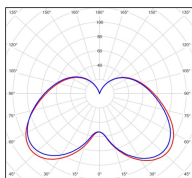

## Données techniques

Tension nominale	200 à 240 - 50/60Hz
Plage de tension d'entrée	100 - 240 V AC
Driver output	-
Alimentation output	-
Classe	1
IP	44
IK	-
Diffuseur	PMMA opale
Paralume	-
Source	Module LED intégré
Température de couleur réelle	3000°K warm white
Flux total sortant	1727 lm
Consommation totale	35 W
Classe énergétique	A++ / A
Efficacité lumineuse	49
IRC	82
SDCM	-

Espacement  
conseillé 7 m  
(PMR Emoy - 20 lux)  
Hauteur de placement 2,5 m  
Largeur du placement 2,5 m

Optique	-
Dimmable	Non
Ta	-
Durée de vie LED	50000 h (L90/B50)
Plage de température ambiante	-10 ~50°C
UGR	-
ULR	-
Groupe de risque photobiologique	IEC/EN 62471
Distorsion harmonique THDI	-
Fixation	Oui
Détection	Non
Avec prise IP55	Non