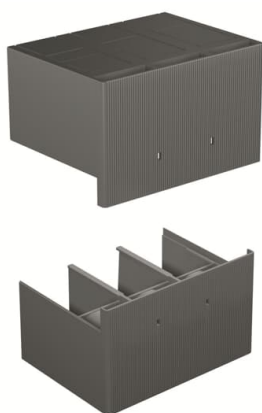

PRODUCT-DETAILS

TERMINAL COVERS HIGH 3P S6-T6

CACHE-BORNES HAUTS 3P S6-T6

Informations générales

Extension du type de produit	TERMINAL COVERS HIGH 3P S6-T6
Code de produit	1SDA014040R1
EAN	8015644140403
Description courte	CACHE-BORNES HAUTS 3P S6-T6
Description longue	CACHE-BORNES HAUTS TRIPOLAIRE S6-T6

Informations Supplémentaires

Configuration Type	Loose or configurable
Device	S6 - 3 pole
Nombre de pôles	3
Groupe de produit	Accessories for Tmax T
Type de produit	Accessory
Type de produit	Accessory
Normes et standards	IEC
Adapté pour	S6, T6
Adapté pour la classe de produit	SACE Tmax T SACE Isomax

Classifications

ETIM 7	EC002268 - Cover cap for rail terminal bar
ETIM 8	EC002268 - Cover cap for rail terminal bar
ETIM 9	EC002268 - Cover cap for rail terminal bar

Code de catégorie granulaire IDÉA (IGCC)	5219 >> Switch part or accessory
Code de classification d'objet	Q
UNSPSC	39122221
Catégorie DEEE	5. Small Equipment (No External Dimension More Than 50 cm)
eClass	V11.1 : 27400635