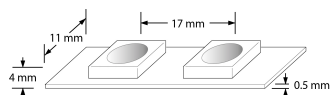

Code	Puissance	lm	Couleur	Faisceau	Finition
EN-ST5241IP/30	12	1100	3000	120	Blanc
EN-ST5241IP/40	12	1120	4000	120	Blanc
EN-ST5241IP/60	12	1100	6500	120	Blanc

**Schéma**

**Courbe polaire**

**Couleur**

### Caractéristiques produit:

Technologie:	LED	Nombre de LEDs:	60
Type de tension d'entrée:	24~24V DC	Température min:	-20
Température max:	45°C	Réglage positionnel:	Fixe
Distribution lumineuse:	Direct/Indirect	Smart? :	Non
W (mm):	11	H (mm):	4
IRC:	80	Indice IP:	IP67
Protection coupe-feu:	Non	SDCM:	6
Dépréciation lum. à L80 :	B50	Dépréciation lumineuse :	L70
Durée de vie à L70 (h) :	25.000		