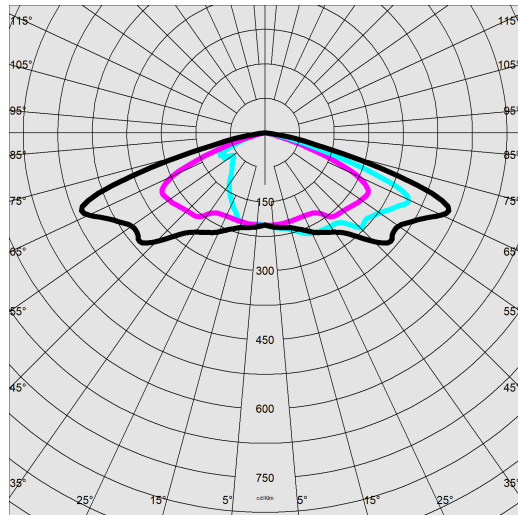

3480 - Mini Giovi - high performance - grands espaces

Code: 331056-39

DONNÉES PHOTOMÉTRIQUES

Type distribution	Semi-intensif / Confort
Source lumineuse	LED
CRI	70
Flux lumineux (sortant) (lm)	10362 lm
Puissance absorbée (totale) (W)	75 W
CCT	3000 K
Efficacité lumineuse (lm/W)	138 lm/W
Low Flicker	luminaire avec flicker très limité : lumière uniforme pour une plus grande sécurité visuelle.
Maintien du flux lumineux LED	100000 hr, L 90, B 10