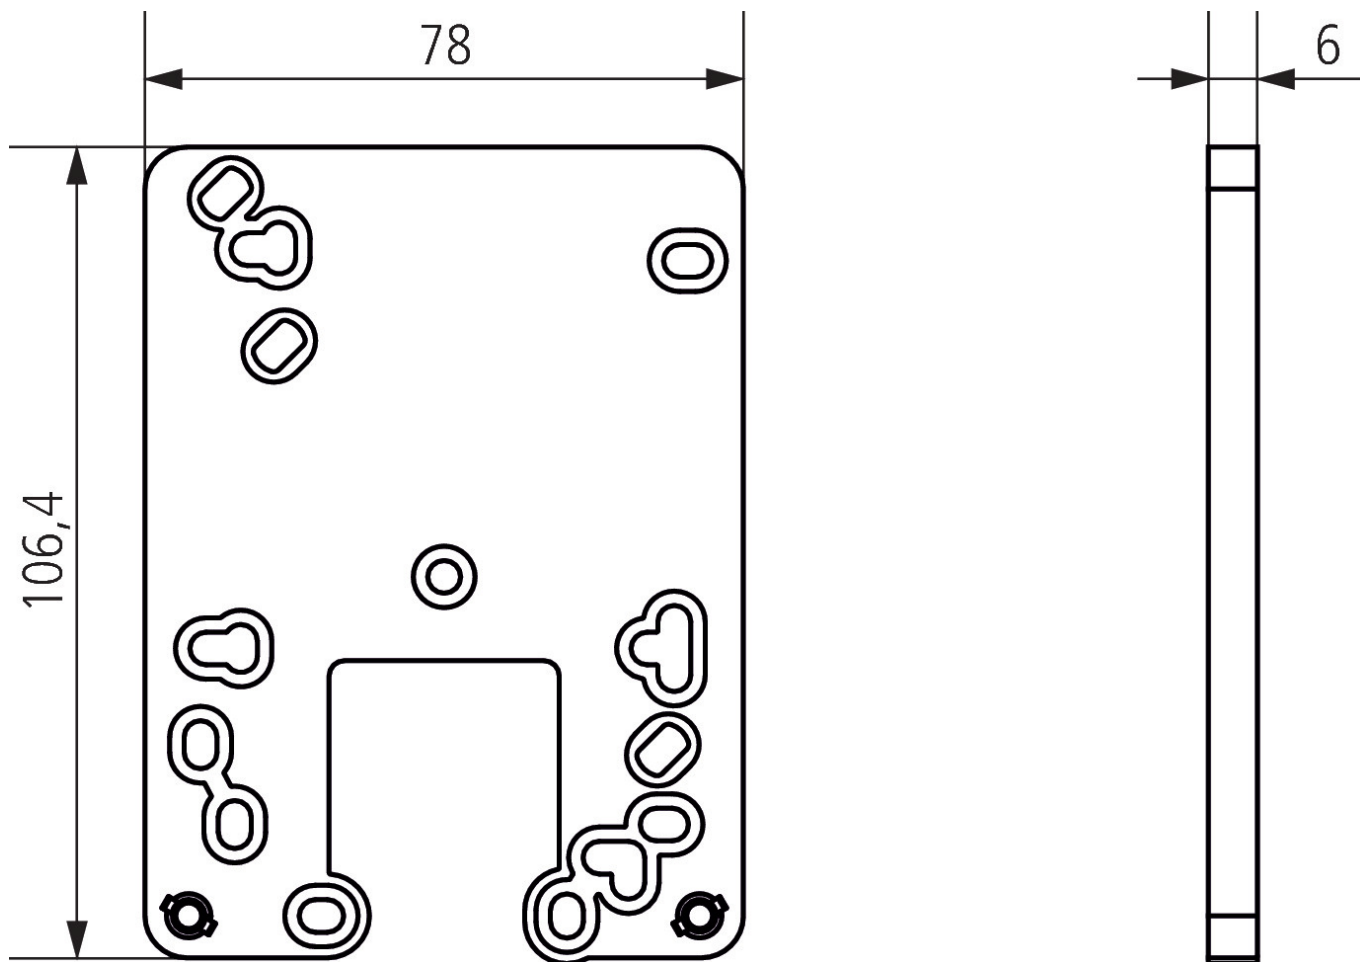

31/01/2024

Page 1 de 2

Plaque d'adaption LUNA star

N° de réf.: 9070486

theben

Plans d'encombrement

Sous réserve de modifications ou d'erreurs

Pour plus d'informations, consulter: www.theben.fr/produit/9070486