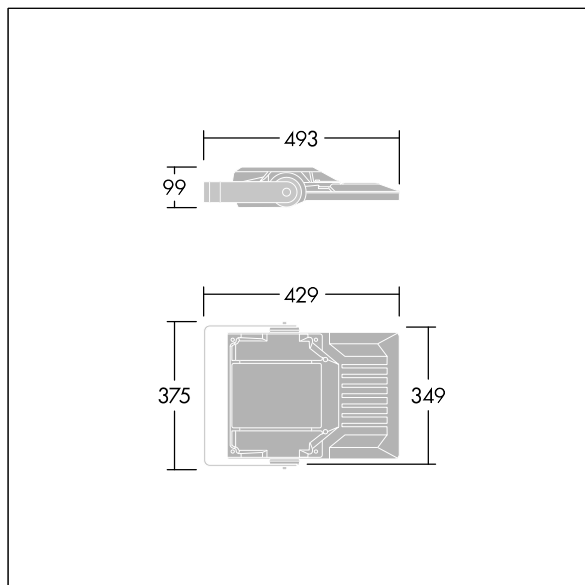

## Areaflood Pro 2

Projecteur LED compact et polyvalent pour l'éclairage de grands espaces. Avec corps Small. convertisseur à LED alimentant 48 LED à 500mA avec une distribution lumineuse Asymétrique 40°. IP66, IK08, Classe électrique II. Corps : fonderie aluminium (EN AC-44300), Gris pâle 150 sablé et texturé (similaire à RAL9006).. Fermeture : trempé verre de 4 mm d'épaisseur. Avec fourche de montage réversible, Adaptateurs d'embouts en option, disponibles séparément pour le montage sur un poteau. Livré avec LED 4 000 K.

Dimensions : 429 x 349 x 99 mm  
Puissance du luminaire: 71 W  
Flux lumineux du luminaire: 12065 lm  
Efficacité lumineuse du luminaire: 170 lm/W  
Poids : 7,38 kg  
Scx : 0.052 m<sup>2</sup>

TLG\_AFP2\_F\_S\_1.jpg