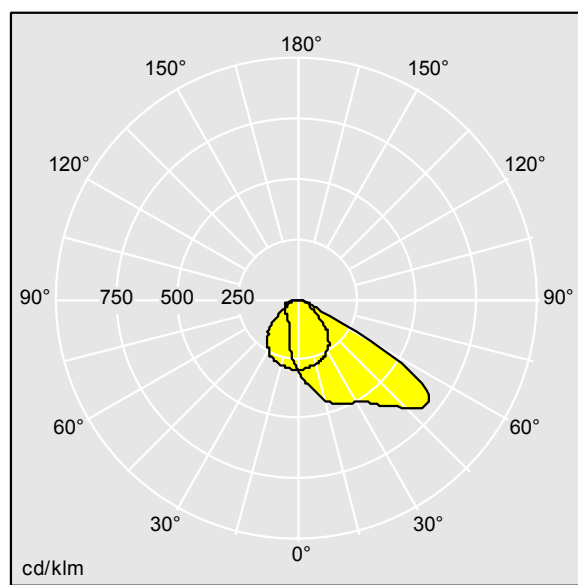

TL_AFP48L50A4740.idt

Position de la lampe: STD - Standard
Source lumineuse: LED
Flux lumineux du luminaire*: 12065 lm
Efficacité lumineuse du luminaire*: 170 lm/W
Indice min. de rendu des couleurs: 70
Rend.: 1,00 Rend. Sup.: 0,00 Rend. Inf.: 1,00

Convertisseur: 1 x 87500825 LCO 90/200-1050/165
NF C ADV3
Température de couleur*: 4000 Kelvin
Tolérance de la couleur (MacAdam intial): 5
Durée de vie utile médiane*:
L95 100000h à 25°C
Puissance du luminaire*: 71 W Facteur de puissance
= 0,95

Ce produit contient des sources lumineuses des classes d'efficacité énergétique de D, E.

Toutes les valeurs marquées d'un * sont des valeurs nominales. Thorn utilise des composants testés et éprouvés, en provenance des meilleurs fournisseurs. Dans certains cas isolés, il se peut qu'il y ait des pannes de nature technologique au niveau des LED individuels, pendant le cycle de vie nominal du produit. Les normes internationales fixent la tolérance du flux initial et de la charge associée à $\pm 10\%$. Sauf indication contraire, les valeurs sont applicables pour une température ambiante de 25 °C.

Les produits de Thorn Lighting sont perfectionnés en permanence. Nous nous réservons le droit d'apporter des modifications à nos produits sans autres publications.
© Thorn Lighting