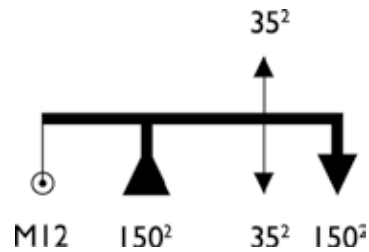

GRILLE DE FAUSSE COUPURE FC S26 IP2X (2X150²+2X35²) POUR S22

Code article 68116

Codet 6980508

Fonction :

- Emergence et raccordement de câble réseau basse tension
- Distribution et branchement individuel type 1 ou 2 pour client monophasé ou triphasé jusqu'à 60 A

Descriptif technique :

Grille de fausse coupure 150²

Domaine(s) d'utilisation :

- Exploitation d'un réseau électrique basse tension jusqu'à 440 V
- Produits d'urgence de réseaux souterrains installés en extérieur sur le domaine public ou en limite de propriété

Données techniques :

Libellé	Valeur	Normes
T° utilisation	-25°C à + 40°C	
Matière	Polyamide teinté masse	HN 60-E-02 HN 60-S-02
Dimensions (mm)	0 x 0 x 0 mm	
Poids (kg)	-	