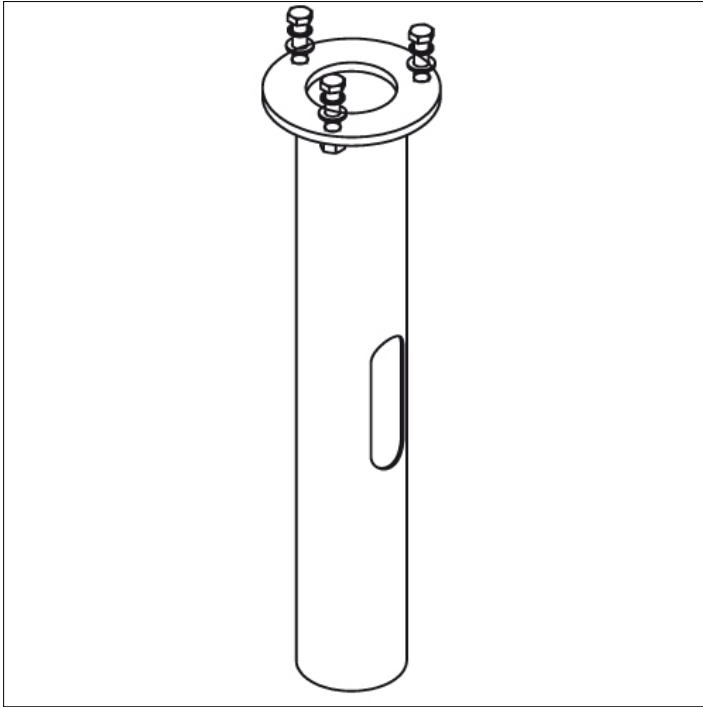

## ACCESSOIRE

**S.4129**  
**EMBASE DE FIXATION**

Embase Ø 195 mm h 800 mm à cémenter au sol avec vis en acier INOX.