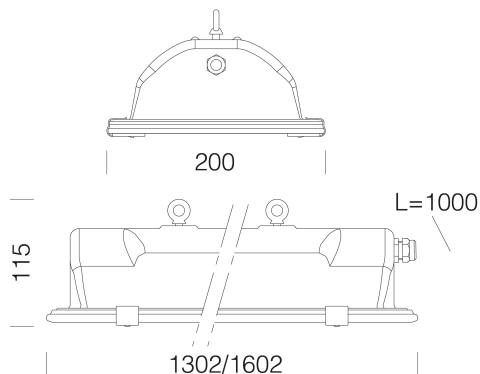

995 - Forma LED - avec verre dépoli acide

Code: 162446-00

DONNÉES PHOTOMÉTRIQUES

Source lumineuse	LED
CRI	≥80
Flux lumineux (sortant) (lm)	7443 lm
Puissance absorbée (totale) (W)	47 W
CCT	4000 K
Low Flicker	luminaire avec flicker très limité : lumière uniforme pour une plus grande sécurité visuelle.
Maintien du flux lumineux LED	50000 hr, L 80, B 20

CARACTÉRISTIQUES MÉCANIQUES

Résistance aux chocs mécaniques (IK)	IK08
IP	65
Température ambiante - Min.	-25 °C
Température ambiante - Max.	40 °C

995 - Forma LED - avec verre dépoli acide

Code: 162446-00

MATÉRIAUX ET COULEURS

TÉLÉCHARGEMENT

MONTAGES

[InstructionsMontage forma 06-23.pdf](#)

DESSINS

[BIM 995 Forma LED - with etched glass - 20200613.zip](#)

[DessinTechnique formad.dxf](#)

Corps	acier embouti d'une seule pièce, haute résistance mécanique. Avec cadre en acier estampé à haute résistance mécanique.
Optique	acier galvanisé laqué au four avec résine polyester, couleur blanche, stabilisé aux rayons UV. Fixation au corps par raccord rapide.
Diffuseur	verre trempé dépoli acide, épaisseur 5 mm, résistant aux chocs.
Peinture	poudre polyester couleur RAL7035, après traitement par phosphatation, résistante à la corrosion et au brouillard salin.
Couleur	Grey
Matériel	-joint en caoutchouc silicone. - Presse-étoupe M20 en laiton nickelé. -Boulon à œil avec tige fileté pour suspension en standard. -Système à ressort clip, complet de câble pour connexion électrique L=1m.