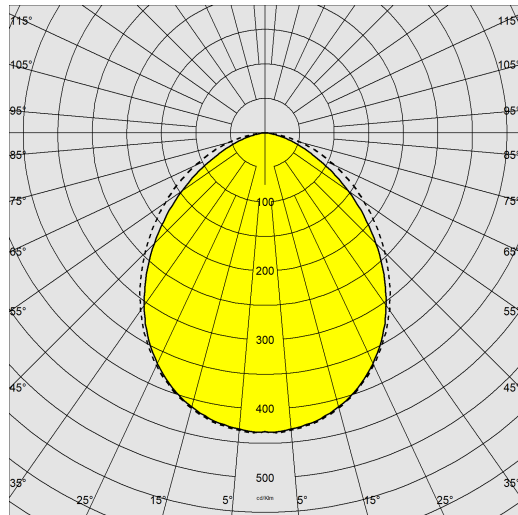

995 - Forma LED - avec verre dépoli acide

Code: 162446-00

DONNÉES PHOTOMÉTRIQUES

Source lumineuse	LED
CRI	≥80
Flux lumineux (sortant) (lm)	7443 lm
Puissance absorbée (totale) (W)	47 W
CCT	4000 K
Low Flicker	luminaire avec flicker très limité : lumière uniforme pour une plus grande sécurité visuelle.
Maintien du flux lumineux LED	50000 hr, L 80, B 20

CARACTÉRISTIQUES MÉCANIQUES

Résistance aux chocs mécaniques (IK)	IK08
IP	65
Température ambiante - Min.	-25 °C
Température ambiante - Max.	40 °C

995 - Forma LED - avec verre dépoli acide

Code: 162446-00

MATÉRIAUX ET COULEURS