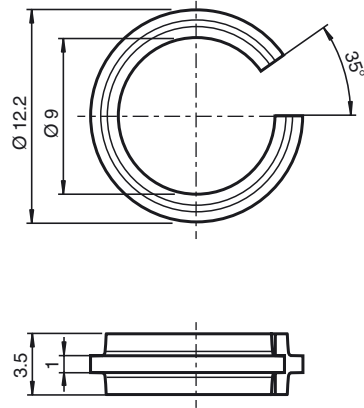

Dimensions

Marque de commande

V1-MARKING-RING-BLUE

Marking ring for M12 plug

Caractéristiques techniques

Conditions environnementales

Température ambiante -40 ... 90 °C (-40 ... 194 °F)

Caractéristiques mécaniques