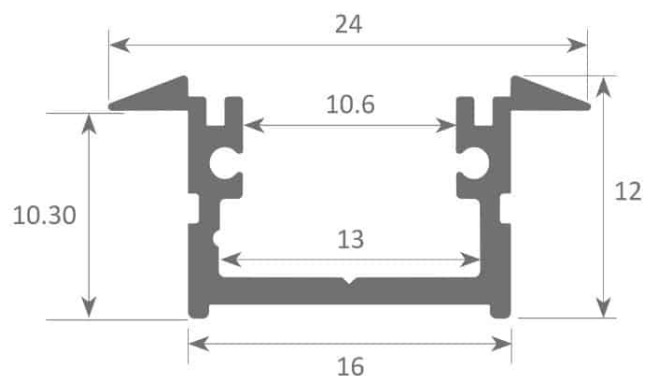

PR6008

Profilé à encastrer

Caractéristiques techniques

LARGEUR	24mm
LARGEUR INTÉRIEURE	10,6mm
HAUTEUR	12mm
MATIÈRE	Aluminium
CONDITIONNEMENT	1 pièce

Références

NOM COMMERCIAL RÉF. CONSTRUCTEUR	LONGUEUR	COULEUR DU PRODUIT
PR6008-2MGRIS ENG0300000000202	2m	Gris
PR6008-2MNOIR ENG0300000000203	2m	Noir

Accessoires associés non inclus

NOM COMMERCIAL RÉF. CONSTRUCTEUR	DESCRIPTION	COULEUR	MATIERE	ILLUSTRATION
PR6008-1GRIS ENG0309901000210	Kit de 2 bouchons gris	Gris	Plastique	
PR6008-1NOIR ENG0309901000211	Kit de 2 bouchons noirs	Noir	Plastique	