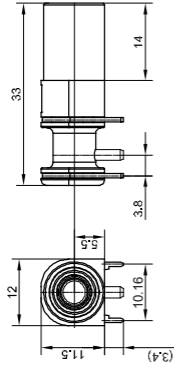

MAH561

STÄUBLI

Typ/Type **XELW-4**

Best.-Nr./Order No.

No. de Cde. **66.9040-***

- * Farbcode gemäss Katalog
- * Colour code see catalogue
- * Code couleurs voir catalogue

XELW-4

Bohrplan / Panel drillings
Perçages de panneau