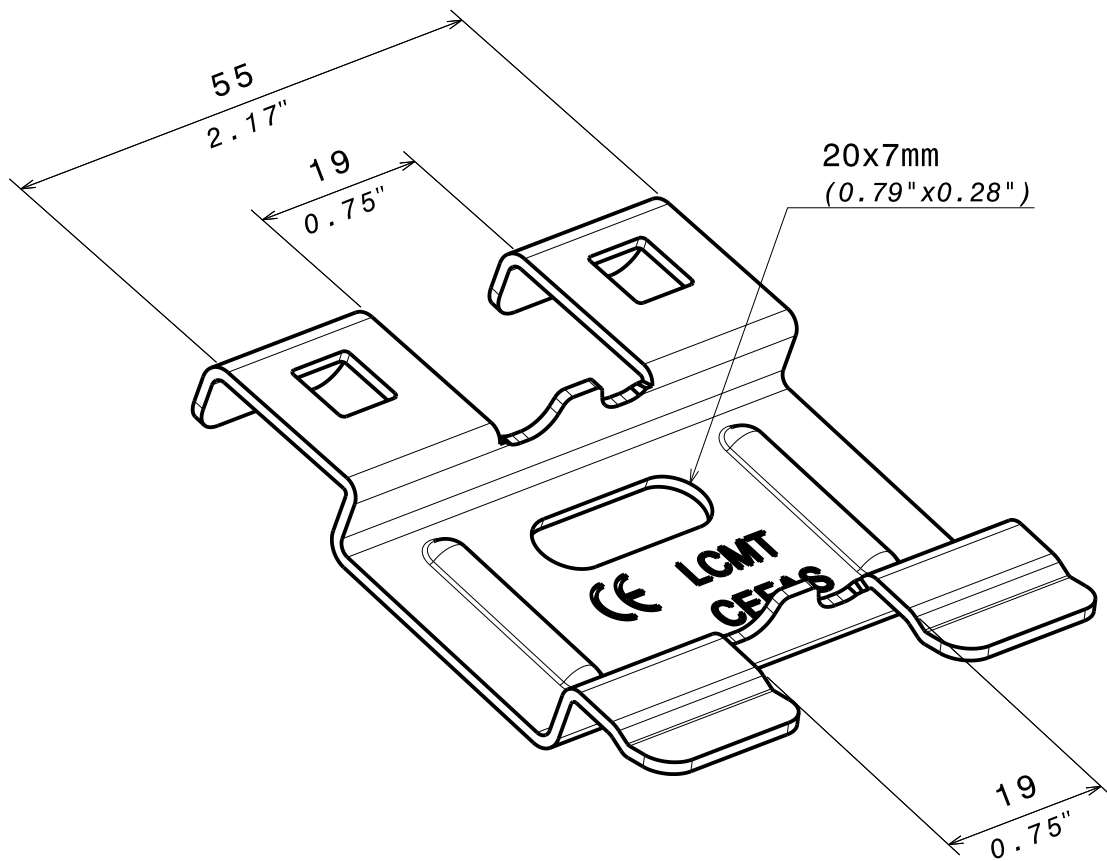

CE FAS  
CE FAS

GS  
PG

CABLE  
MANAGEMENT

FT0495-0

11-16

REF	CODE	POIDS (kg)	WEIGHT (lb)	EPAISSEUR / THICKNESS	
CE FAS	558 410	0.034	0.07	1.2	(0.04")

Material	Standard
DX 51 D Z275	EN 10 346
Finition Coating	Standard
GS / PREGALV.	-