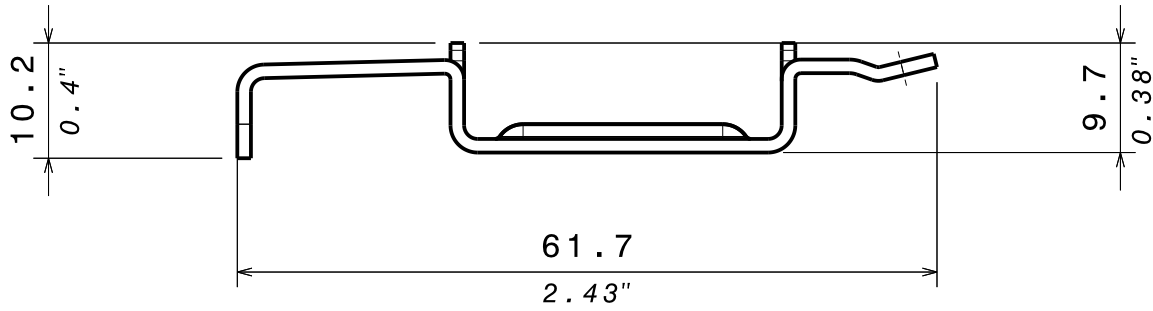

CE FAS  
CE FAS

GS  
PG

CABLE  
MANAGEMENT

FT0495-0

11-16

REF	CODE	POIDS (kg)	WEIGHT (lb)	EPAISSEUR / THICKNESS	
CE FAS	558 410	0.034	0.07	1.2	(0.04")

Material	Standard
DX 51 D Z275	EN 10 346
Finition Coating	Standard
GS / PREGALV.	-