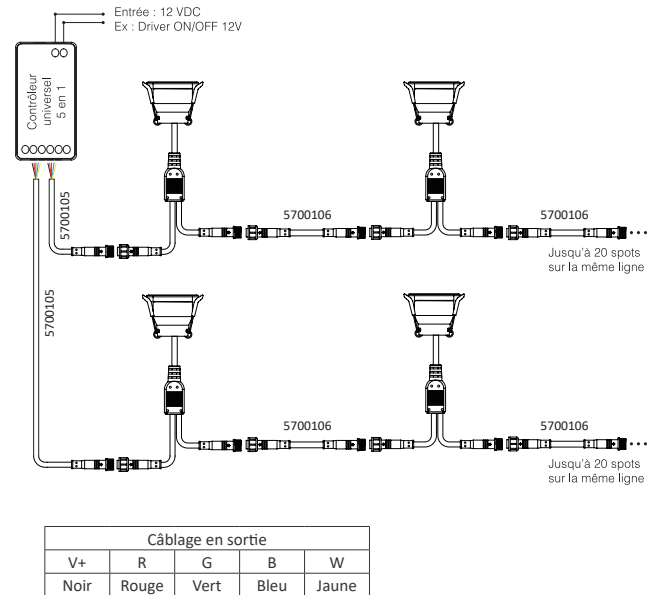

COULEURS

SPOT 3W RGBW IP66 12V

Schéma de câblage

Schémas techniques

Référence	Code	Puissance	T °C	Flux lumineux	Efficacité lumineuse	Dimensions h x ø (ø de perçage)(mm)	Colisage
Spot 3W RGBW IP66 12V	5700104	3 W	RGB + WW 2700 K	144 lm	48 lm/W	36 x 42 (33 - 36)	
Cordon départ pour spot 3W RGBW 1m + cap	5700105						
Cordon jonction pour spot 3W RGBW 1m + cap	5700106						
Contrôleur universel 5 en 1 - IP67	5700043						
Contrôleur universel 5 en 1	5700045						1
Contrôleur - TUYA - WiFi - Bluetooth - universel 5 en 1	5710205						
Accessoires* Télécommande 8 zones 2.4 G - RGB+CW-WW	5700034						
Commande murale RGB+CW-WW	5700028						
WIFI BOX TUYA + câble USB	5700042						
Prise secteur / USB	5800010						

*Un accessoire obligatoire parmi les différentes commandes ou la WiFi Box TUYA. Le pilotage par un téléphone ou une tablette nécessite une WiFi Box TUYA.

Nécessite un contrôleur universel 5 en 1 (à acheter séparément)
 Livré avec connecteurs mâle et femelle étanches
 Tension de fonctionnement : 12 V
 Dimmable de 1 à 100 %
 IRC : > 80
 Facteur de puissance : > 0,5
 Température ambiante (Ta) : -10 °C à +40 °C

Requires 5-in-1 universal controller (purchase separately)
 Delivered with waterproof male and female connectors
 Operating voltage : 12 V
 Dimmable from 1 to 100 %
 CRI : > 80
 Power factor : > 0,5
 Operating ambient temperature (Ta) : -10 °C to +40 °C

Matériel : aluminium

Material : aluminum

9 programmes de défilement de couleurs pré-enregistrés
 Garde en mémoire le dernier programme utilisé
 Ajustement de la saturation de couleur (du pastel au très foncé)
 16 millions de couleurs
 ON/OFF, dim/luminosité et changement de couleur
 Fonctionnement sans fil 2.4 GHz via télécommande, ou sur smartphone et tablette en téléchargeant l'application Tuya Smart
 Distance de contrôle : 30 m
 Possibilité de mettre jusqu'à 20 spots en série