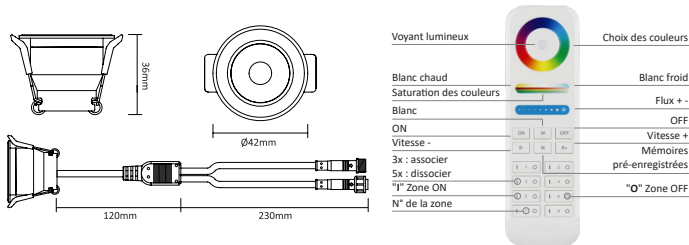

COULEURS

SPOT 3W RGBW IP66 12V

Schéma de câblage

Schémas techniques

Référence	Code	Puissance	T °C	Flux lumineux	Efficacité lumineuse	Dimensions h x ø (ø de perçage)(mm)	Colisage
Spot 3W RGBW IP66 12V	5700104	3 W	RGB + WW 2700 K	144 lm	48 lm/W	36 x 42 (33 - 36)	
Cordon départ pour spot 3W RGBW 1m + cap	5700105						
Cordon jonction pour spot 3W RGBW 1m + cap	5700106						
Contrôleur universel 5 en 1 - IP67	5700043						
Contrôleur universel 5 en 1	5700045						1
Contrôleur - TUYA - WiFi - Bluetooth - universel 5 en 1	5710205						
Accessoires* Télécommande 8 zones 2.4 G - RGB+CW-WW	5700034						
Commande murale RGB+CW-WW	5700028						
WIFI BOX TUYA + câble USB	5700042						
Prise secteur / USB	5800010						

*Un accessoire obligatoire parmi les différentes commandes ou la WiFi Box TUYA. Le pilotage par un téléphone ou une tablette nécessite une WiFi Box TUYA.

Nécessite un contrôleur universel 5 en 1 (à acheter séparément)
 Livré avec connecteurs mâle et femelle étanches
 Tension de fonctionnement : 12 V
 Dimmable de 1 à 100 %
 IRC : > 80
 Facteur de puissance : > 0,5
 Température ambiante (Ta) : -10 °C à +40 °C

Matériel : aluminium

Material : aluminum

9 programmes de défilement de couleurs pré-enregistrés
 Garde en mémoire le dernier programme utilisé
 Ajustement de la saturation de couleur (du pastel au très foncé)
 16 millions de couleurs
 ON/OFF, dim/luminosité et changement de couleur
 Fonctionnement sans fil 2.4 GHz via télécommande, ou sur smartphone et tablette en téléchargeant l'application Tuya Smart
 Distance de contrôle : 30 m
 Possibilité de mettre jusqu'à 20 spots en série