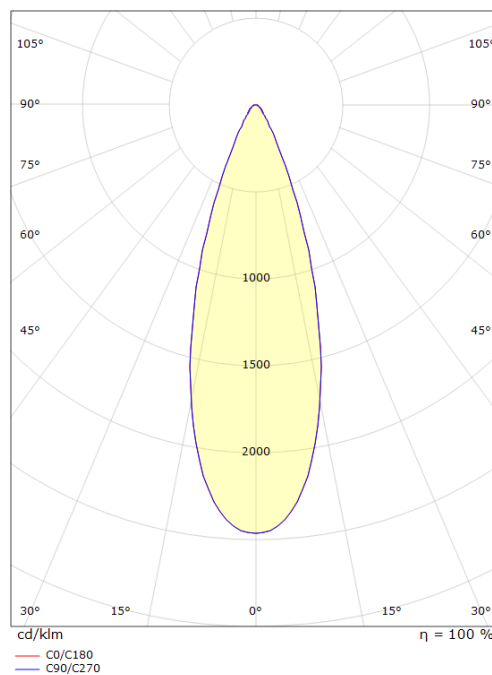

Hovden Midi Graphite

Codes-articles: **630007**
EAN: 7021986300079
SG code: 5046630007

Source lumineuse

Version: Midi
Type de source lumineuse: LED (non interchangeable)
Wattage: 12W
System wattage: 12.0W
Luminous flux: 1160lm
Efficacité: 97 lm/W
Tension: 220-240V
Température des couleurs: 4000K
Rendu des couleurs (CRI): Ra>80
Facteur MacAdams: SDCM: 3
Durée de vie: L80/B20>50,000
Light distribution: Directe
Optique: Lentille
Faisceau: 36°

Embase: Aluminium
Couleur: Graphite
Optique: PMMA Polyméthacrylate de méthyle

Montage/Connexion

Montage: Surface, Outdoor
Câble: Câble 2m
Embrayage: Type F Schuko
Max. luminaires per circuit breaker: B10: 47, B16: 67, C10: 47, C16: 67

Dimensions (mm)

Longueur (L): 100
Largeur (W): 61
Hauteur (H): 116
Poids (brutto/netto): 0.62

Emballage

Dimensions de l'emballage: 160 x 120 x 80

7 0 2 1 9 8 6 3 0 0 7 9