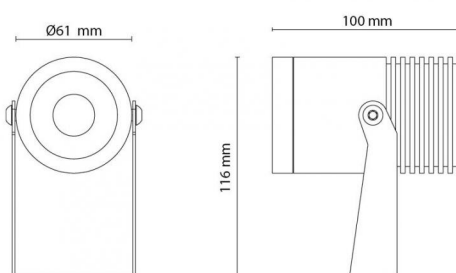

Embase: Aluminium
Couleur: Graphite
Optique: PMMA Polyméthacrylate de méthyle

Montage/Connexion

Montage: Surface, Outdoor
Câble: Câble 2m
Embrayage: Type F Schuko
Max. luminaires per circuit breaker: B10: 47, B16: 67, C10: 47, C16: 67

Dimensions (mm)

Longueur (L): 100
Largeur (W): 61
Hauteur (H): 116
Poids (brutto/netto): 0.62

Emballage

Dimensions de l'emballage: 160 x 120 x 80

7 0 2 1 9 8 6 3 0 0 7 9