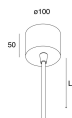

[View more product info](#)

MOUNTING ACCESSORIES

ROTO: ALIMENTAZIONE L1200 3P. BIA

104423.01

ROTO: ALIMENTAZIONE L3000 3P. BIA.

104425.01

ROTO: D=1200 KIT 4 SOSP. L3000

104429.99