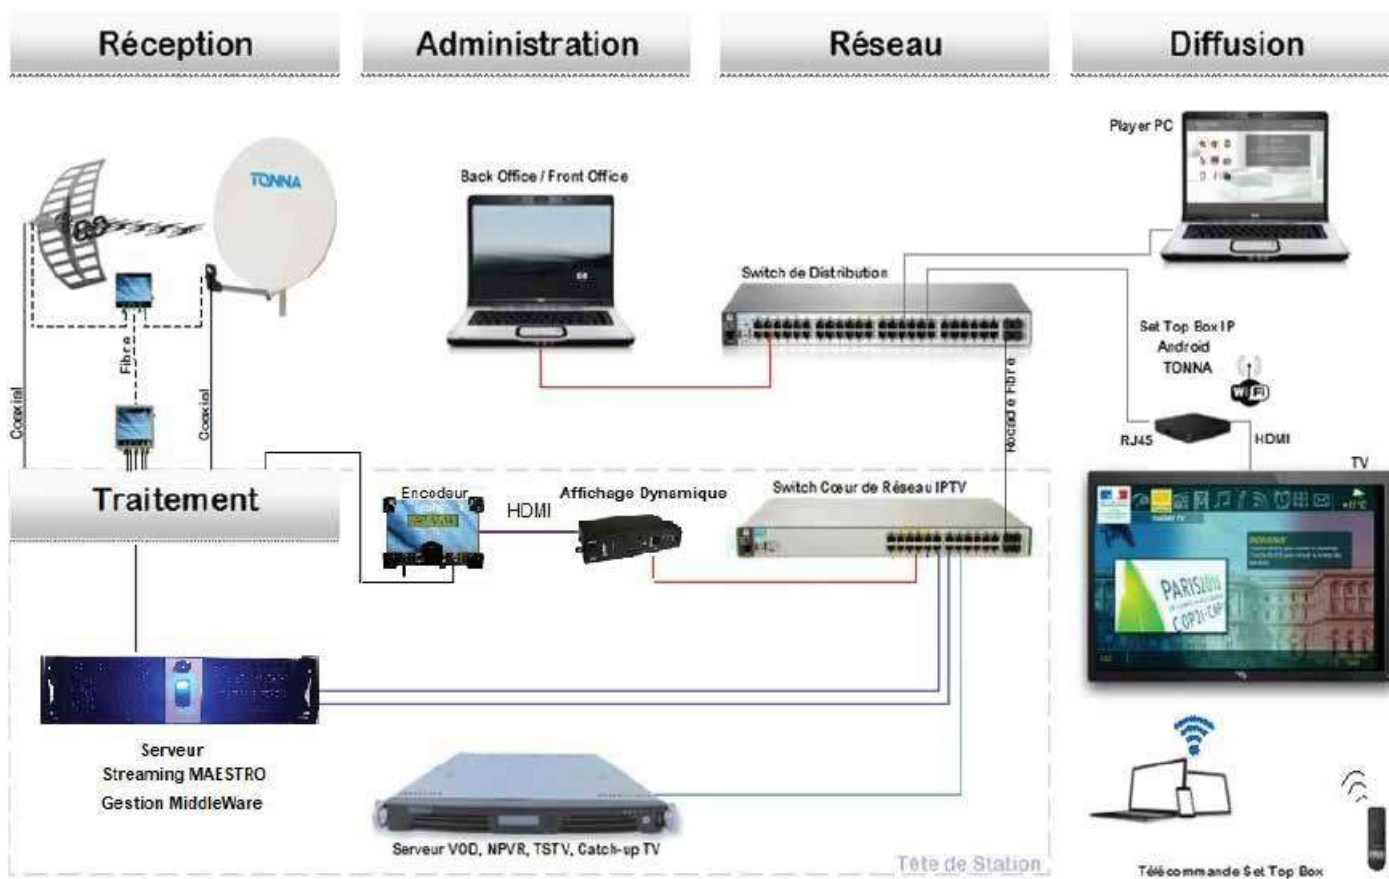

MAESTRO est une plate-forme serveur de streaming qui intègre des cartes tuners, TNT (DVBT/T2/C) ou Satellite FTA (DVBS/S2) ou Multistandard avec CAS (DVB T/C/S/S2) et une sortie IP gigabits des flux multicast UDP de programmes TV & Radios.

Souple, économique et performante, la solution permet un déploiement facile de la télévision sur IP sur la plupart des réseaux informatiques de type GIGABIT ETHERNET existants ou à créer.

Cette plate-forme située en station de tête est le coeur de traitement des solutions EASYPLUG et EASYMEDIA de télédistribution IPTV globale en direction des besoins :

## Exemple d'insertion dans une architecture IP TV EASYMEDIA

La plate-forme serveur de streaming MAESTRO rackable 19 pouces 4U est configurable par interface Web en local ou à distance, elle peut intégrer trois types de cartes de traitement signaux RF, avec une limitation à 5 cartes de traitement par plate-forme serveur.

Soft de base, la plate-forme MAESTRO est gérée par une application permettant la configuration de base des cartes de démodulation des multiplex RF et des flux IP multicast UDP de sortie, via une interface Web compatible avec Smartphone.