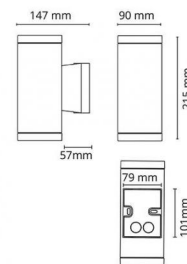

### Source lumineuse

Type de source lumineuse: LED (interchangeable)  
 Socket: GU10  
 Wattage: 6,2W  
 System wattage: 6.2W  
 Luminous flux: 330lm  
 Efficacité: 54 lm/W  
 Tension: 230V  
 Température des couleurs: 3000K  
 Rendu des couleurs (CRI): Ra>90  
 Facteur MacAdams: SDCM: 2  
 Durée de vie: L70/B50>50,000  
 Light distribution: Directe  
 Optique: Verre transparent  
 Faisceau: 35°

### Dimensions (mm)

Largeur (W): 90  
 Hauteur (H): 120  
 Depth (D): 147  
 Distance d'une surface inflammable: 50mm  
 Poids (brutto/netto): 1.11

### Emballage

Dimensions de l'emballage: 160 x 100 x 130

7 0 2 1 9 8 6 2 4 6 8 7 2