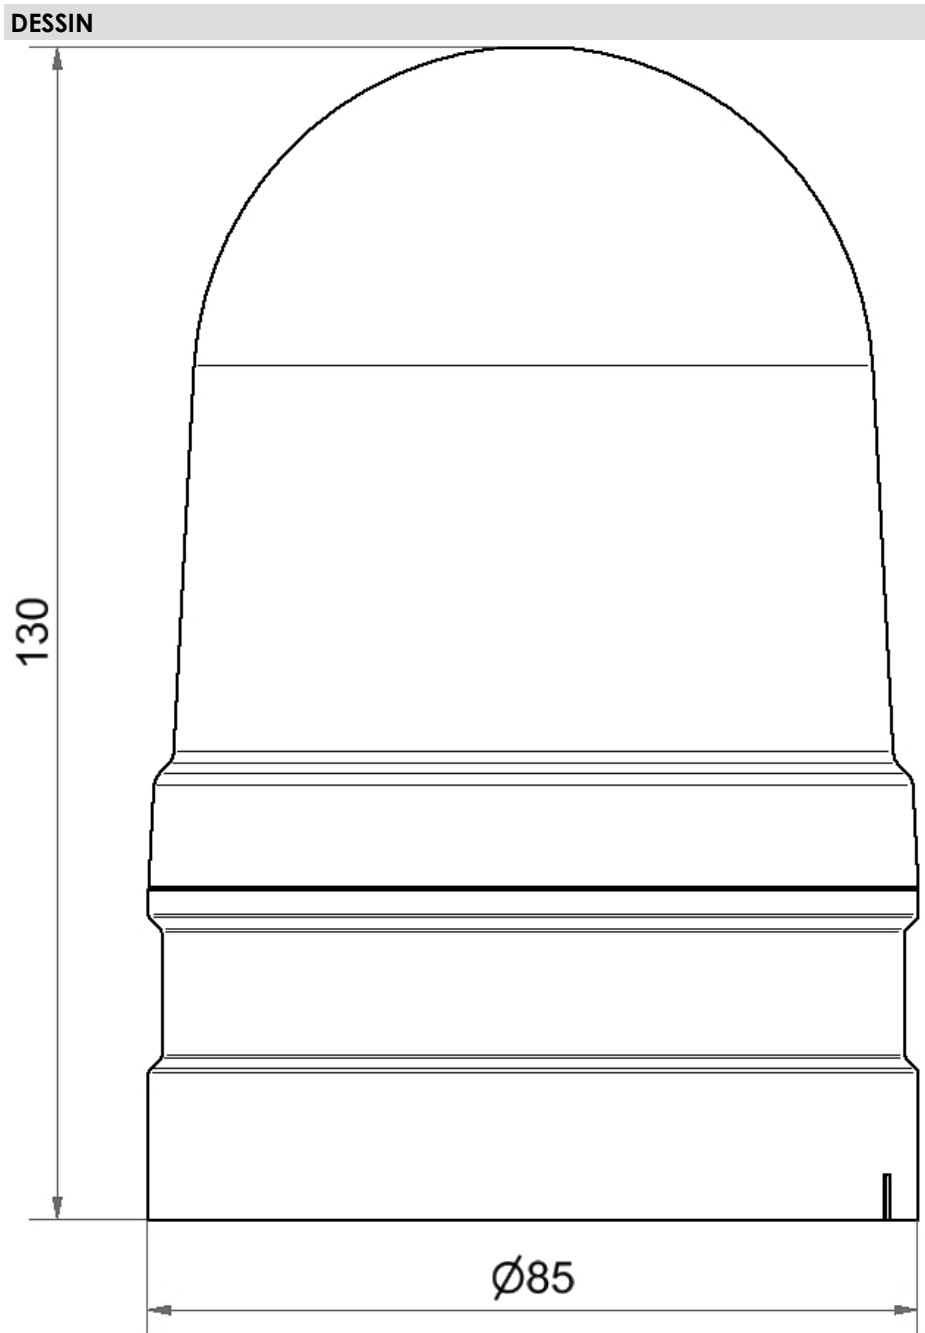

Midi Feux sur fond plat / EvoSIGNAL

Midi TwinLIGHT 115-230VAC BU

Pour plus d'informations sur l'installation et le montage, reportez-vous au guide d'utilisation approprié sur www.werma.com. Cette copie imprimée est pour information seulement et est sujette à modification.