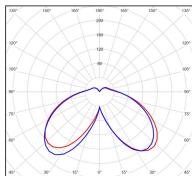

Avenue 4

catalogue 2020 p. 268

réf. 104090009

EAN. 3663660200837

Modèle 4

Données techniques

Tension nominale	230V AC
Plage de tension d'entrée	120 - 277 V AC
Driver output	-
Alimentation output	-
Classe	1
IP	65
IK	-
Diffuseur	Polycarbonate clair
Paralume	-
Source	Module LED intégré
Température de couleur réelle	4000°K neutral white
Flux total sortant	2676 lm
Consommation totale	37,4 W
Classe énergétique	A++ / A
Efficacité lumineuse	72
IRC	74
SDCM	-
Espacement conseillé	10 m
(PMR Emoy - 20 lux)	
Hauteur de placement	3,5 m
Largeur du placement	3,5 m
Optique	-
Dimmable	Non
Ta	-
Durée de vie LED	50000 h (L90/B50)
Plage de température ambiante	-10 ~50°C
UGR	-
ULR	-
Groupe de risque photobiologique	IEC/EN 62471
Distorsion harmonique THDI	-
Fixation	Tige de scellement sur demande
Détection	Non
Avec prise IP55	Non

Données logistiques

Dimensions du modèle	H.1204 L.364 P.734
Poids net	0.000 Kg
Poids brut	0.000 Kg
Dimensions colis 1	H.420 L.420 P.890
Dimensions colis 2	H.650 L.510 P.120

Certifications et garanties

CE	Oui
UL	Oui
EAC	Oui
RoHS	Oui
ENEC	Non
Anti-corrosion	25 ans
Technique	5 ans
Electronique	5 ans