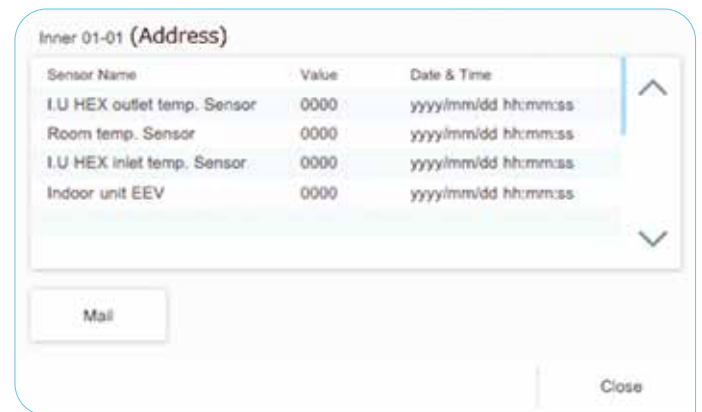

Contrôle à distance

Partout, à tout moment, il est possible de contrôler l'état du système via un smartphone :

- pilotage simplifié de l'installation
- notification d'erreur par email

Relevé des capteurs sur site ou à distance

Il est possible de faire un relevé des capteurs principaux des unités intérieures et extérieures sur site ou via l'envoi d'un e-mail. Cette fonction vous permet de réaliser un diagnostic plus précis afin de gagner du temps lors de vos interventions.