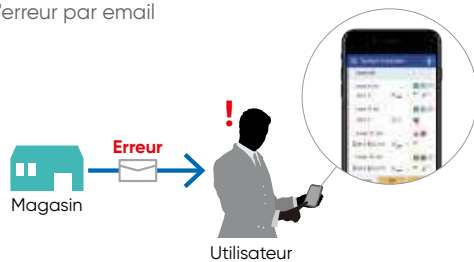

Télécommande centralisée tactile

Petit et moyen tertiaire

Pilote jusqu'à 100 unités intérieures

Notification d'alarme par email

Manipulation ergonomique et intuitive

Pilotage à distance

- **Pilotage et gestion simplifiés à distance** via un ordinateur ou un smartphone
- **Résolution des erreurs simplifiée** grâce à l'outil d'aide à la résolution des erreurs
- **Écran tactile 7" au design épuré** permet un contrôle intuitif de l'installation

UTY-DCGYZ3

Facilité d'utilisation

L'écran tactile de 7" en couleur, permet un contrôle intuitif et individuel des unités intérieures.

La télécommande centralisée permet d'afficher jusqu'à 50 groupes qui peuvent être renommés (groupes et télécommandes).

Contrôle à distance

Partout, à tout moment, il est possible de contrôler l'état du système via un smartphone :

- pilotage simplifié de l'installation
- notification d'erreur par email

Relevé des capteurs sur site ou à distance

Il est possible de faire un relevé des capteurs principaux des unités intérieures et extérieures sur site ou via l'envoi d'un e-mail. Cette fonction vous permet de réaliser un diagnostic plus précis afin de gagner du temps lors de vos interventions.