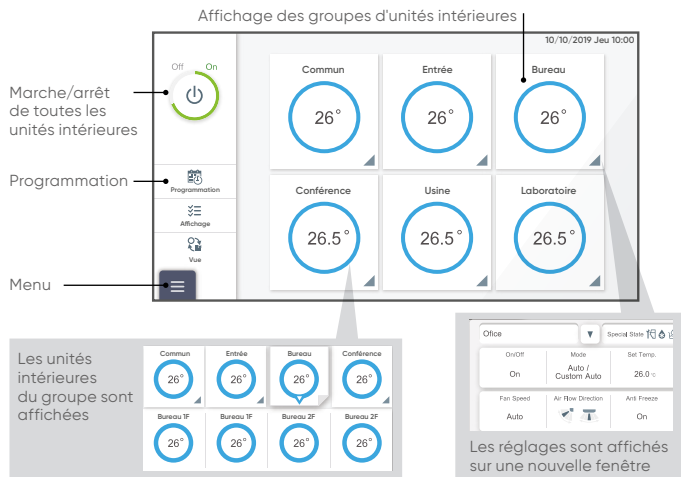

Télécommande centralisée tactile

Petit et moyen tertiaire

Pilote jusqu'à 100 unités intérieures

Notification d'alarme par email

Manipulation ergonomique et intuitive

Pilotage à distance

- **Pilotage et gestion simplifiés à distance** via un ordinateur ou un smartphone
- **Résolution des erreurs simplifiée** grâce à l'outil d'aide à la résolution des erreurs
- **Écran tactile 7" au design épuré** permet un contrôle intuitif de l'installation

UTY-DCGYZ3

Facilité d'utilisation

L'écran tactile de 7" en couleur, permet un contrôle intuitif et individuel des unités intérieures.

La télécommande centralisée permet d'afficher jusqu'à 50 groupes qui peuvent être renommés (groupes et télécommandes).

Il est possible de faire un relevé des capteurs principaux des unités intérieures et extérieures sur site ou via l'envoi d'un e-mail. Cette fonction vous permet de réaliser un diagnostic plus précis afin de gagner du temps lors de vos interventions.