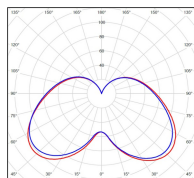

Avenue 3

catalogue 2020 p. 262

réf. 103026009

EAN. 3663660202107

Modèle 6

Données techniques

Tension nominale	200 à 240 - 50/60Hz
Plage de tension d'entrée	100 - 240 V AC
Driver output	-
Alimentation output	-
Classe	1
IP	44
IK	-
Diffuseur	PMMA opale
Paralume	-
Source	Module LED intégré
Température de couleur réelle	4000°K neutral white
Flux total sortant	1727 lm
Consommation totale	35 W
Classe énergétique	A++ / A
Efficacité lumineuse	49
IRC	74
SDCM	-

Espacement
conseillé 7 m
(PMR Emoy - 20 lux)
Hauteur de placement 2,5 m
Largeur du placement 2,5 m

Optique	-
Dimmable	Non
Ta	-
Durée de vie LED	50000 h (L90/B50)
Plage de température ambiante	-10 ~50°C
UGR	-
ULR	-
Groupe de risque photobiologique	IEC/EN 62471
Distorsion harmonique THDI	-
Fixation	Oui
Détection	Non
Avec prise IP55	Non

Données logistiques

Dimensions du modèle	H.981 L.282 P.282
Poids net	7.620 Kg
Poids brut	9.950 Kg
Dimensions colis 1	H.340 L.340 P.1170

Certifications et garanties

CE	Oui
UL	Non
EAC	Oui
RoHS	Oui
ENEC	Non
Anti-corrosion	25 ans
Technique	5 ans
Electronique	5 ans