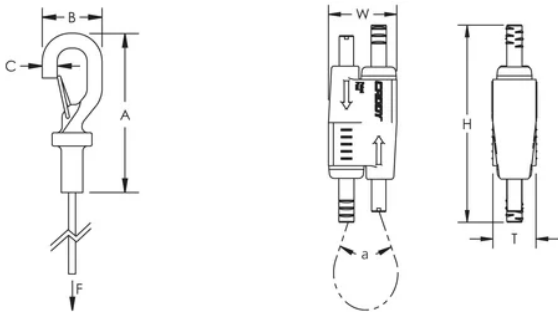

Facile à décrocher pour des applications nécessitant de l'entretien

Une fermeture ressort sécurise la connexion

Passer le câble dans un trou et utiliser le col du crochet comme butée

Également disponible dans une configuration en forme d' Y

Wire Rope Length: 1-m

A: 48-mm

B: 18-mm

C: 4,5-mm

Height: 55-mm

Width: 19-mm

Épaisseur: 12,5-mm

Angle: 90 ° max

## DIAGRAMS