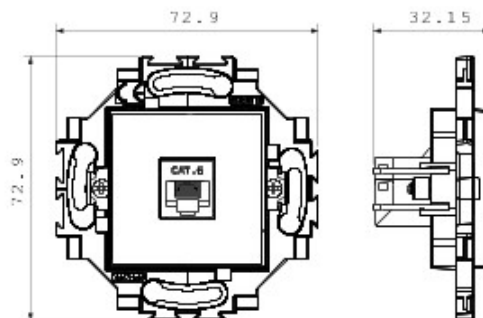

Appareillage résidentiel pour installation en boîte d'encastrement cloisons creuses ou maçonnerie, caractérisé par la sobriété et l'élégance de ses formes classiques. Les plaques en technopolymère sont disponibles en sept couleurs, de 1 poste (2 modules) à 5 postes (2+2+2+2 modules) et peuvent être installées indifféremment aussi bien en position horizontale qu'en verticale. La gamme, développée autour d'un ensemble de mécanismes monoblocs, est disponible en deux couleurs: blanc et ivoire, en finition brillante. Extensible grâce aux mécanismes modulaires de la gamme Chorus.

Catégorie	Prises données	Couleur	Ivoire
Matière	Technopolymère	Finition	Brillante
Description	RJ45	Catégorie d'utilisation	6
Câbles	FTP	Connexion	Sans outil
Nombre de paires	4	Fixation	Avec griffes/à vis
Test du fil incandescent	850 °C	Thermopression avec bille	125 °C
Norme	EN 50173		

DIMENSIONS

SYMBOLE TECHNIQUE

GEWISS S.A.S. 1, Rue du Rio Salado 91940
Les Ulis Cedex
Tel : +33 1 64 86 80 80

www.gewiss.com
www.gewiss@gewiss.fr
Dernière mise à jour 21/02/2020

Les caractéristiques, dimensions, dessins et images sont communiqués à titre purement informatif et peuvent faire l'objet de modification sans aucun préavis