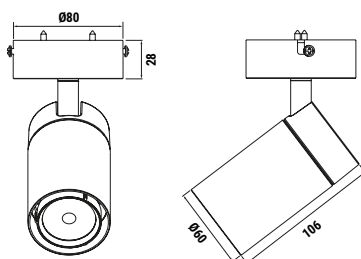

PROJECTEUR LED ORIENTABLE SUR PATÈRE

RAFALE 2

PATÈRE

LES + PRODUIT

- Orientable 350°
- Dimmable
- Optique anti éblouissement

AUSSI DISPONIBLE EN

RAFELE 2 ENCASTRÉ

- 8 W

	004789	004790	004791	004792
DONNÉES GÉNÉRALES				
Durée de vie (heures)	50 000 h	50 000 h	50 000 h	50 000 h
Dimmable	Oui	Oui	Oui	Oui
Matériaux	Aluminium	Aluminium	Aluminium	Aluminium
DONNÉES OPTIQUES				
Angle	38°	38°	38°	38°
Température de couleur (Kelvin)	3 000 K	4 000 K	3 000 K	4 000 K
Indice de rendu des couleurs	> 80	> 80	> 80	> 80
Distribution	Indirecte	Indirecte	Indirecte	Indirecte
Lumens	630 lm	680 lm	630 lm	680 lm
DONNÉES PHYSIQUES				
Couleurs	Blanc	Blanc	Noir	Noir
Diamètre d'encastrement	-	-	-	-
Profondeur d'encastrement	-	-	-	-
Lampe incluse	Source LED intégrée	Source LED intégrée	Source LED intégrée	Source LED intégrée
Indice de protection des luminaires	IP 20	IP 20	IP 20	IP 20
Indice de protection contre les chocs mécanique	IK 08	IK 08	IK 08	IK 08
Test fil incandescent	650°	650°	650°	650°
Température de fonctionnements	-20° +50°	-20° +50°	-20° +50°	-20° +50°
Poids	0,5 kg	0,5 kg	0,5 kg	0,5 kg
DONNÉES ÉLECTRIQUES				
Classe électrique	Classe 1	Classe 1	Classe 1	Classe 1
Puissance consommée	8 W	8 W	8 W	8 W
Volts	230 V	230 V	230 V	230 V

DIMENSIONS

ACCESSOIRES

Collerette tubulaire 20°
Pour 8 W.

004936 Blanc 8 W
004937 Noir 8 W

Collerette nid d'abeille 20°
Pour 8 W.

004938 Blanc 8 W
004939 Noir 8 W

DISTRIBUTION LUMINEUSE

LUMINANCE MOYENNE	LUMINANCE MAX	DIAMÈTRE	
1240 lx	1829 lx	Ø 55 cm	
310 lx	457 lx	Ø 110 cm	
137 lx	203 lx	Ø 166 cm	
49 lx	73 lx	Ø 277 cm	