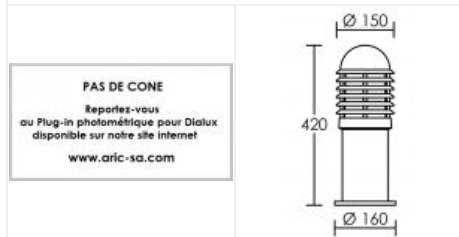

Borne basse CALEO 1 E27 grise

Borne extérieure IP44, hauteur 45cm, E27 100W max, lampe non fournie

Code : **1793**

Caractéristiques techniques

Utilisation	extérieure	Douille / Culot	E27
IP	IP44	Puissance nominale / absorbée	1 x 100 W / 100 W
IK	IK07	Tension / Fréquence / Intensité	230 V ; 50/60 Hz
Classe	Classe 1 - isolation fonctionnelle avec borne de terre	Driver / Alimentation	Direct sur réseau sans alimentation
Résistance au feu	850°C	Facteur de puissance	dépend de la lampe utilisée
Mode de montage	Sol - surface	Température d'utilisation	-20 °C / +35 °C
Matières / Coloris n°1	corps aluminium gris métal (alu) 9006 brillant	Variation	dépend de la lampe utilisée
Matières / Coloris n°2	diffuseur / vasque polycarbonate (PC)	Poids net	1929 gr
Orientation du produit	fixe	Applications spécifiques	<ul style="list-style-type: none"> ■ Balisage ■ Extérieur résidentiel
Nombre et type de source	Plusieurs types de sources possibles - 1 lampe non fournie		