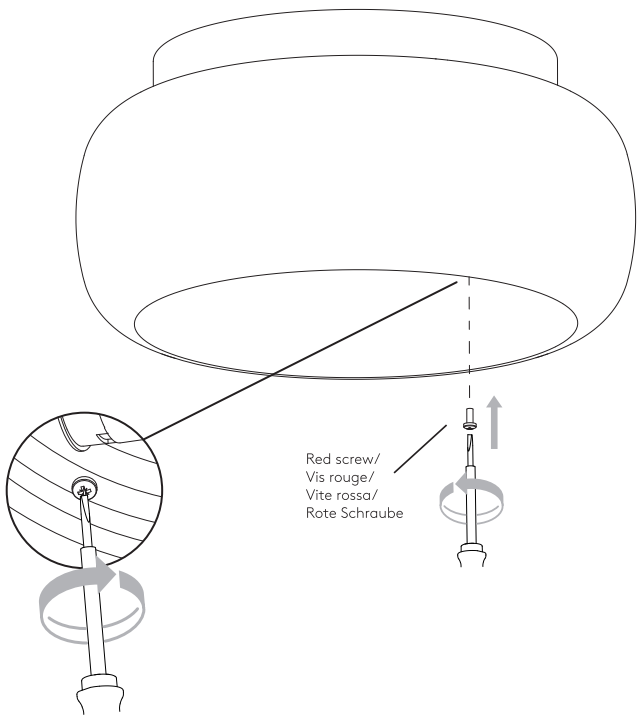

# Aquina Ceiling 360

astro

GB

Please read the instructions carefully before commencing assembly

Live: Normally Brown / Red  
Neutral: Normally Blue / Black

FR

Lire attentivement les instructions avant de commencer le montage

Phase: Normalement Brun / Rouge  
Neutre: Normalement Bleu / Noir

IT

Leggere attentamente le istruzioni prima di cominciare l'assemblaggio

Cavo positivo: normalmente marrone o rosso  
Cavo neutro: normalmente blu o nero

DE

Lesen sie bitte die anweisungen sorgfältig durch, bevor sie mit dem zusammenbauen beginnen

Phase: Normalerweise Braun / Rot  
Nulleiter: Normalerweise Blau / Schwarz

For Ceiling Use Only  
Seulement pour montage au plafond  
Da utilizzarsi solo al soffitto  
Nur für den Deckengebrauch

7

8

9

10

11

12