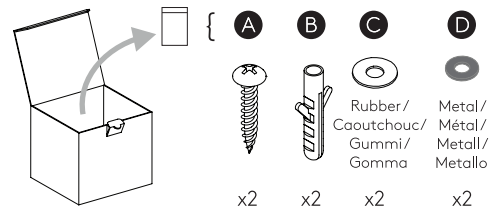

# Aquina Ceiling 360

astro

GB

Please read the instructions carefully before commencing assembly

Live: Normally Brown / Red  
Neutral: Normally Blue / Black

FR

Lire attentivement les instructions avant de commencer le montage

Phase: Normalement Brun / Rouge  
Neutre: Normalement Bleu / Noir

IT

Leggere attentamente le istruzioni prima di cominciare l'assemblaggio

Cavo positivo: normalmente marrone o rosso  
Cavo neutro: normalmente blu o nero

DE

Lesen sie bitte die anweisungen sorgfältig durch, bevor sie mit dem zusammenbauen beginnen

Phase: Normalerweise Braun / Rot  
Nulleiter: Normalerweise Blau / Schwarz

For Ceiling Use Only  
Seulement pour montage au plafond  
Da utilizzarsi solo al soffitto  
Nur für den Deckengebrauch