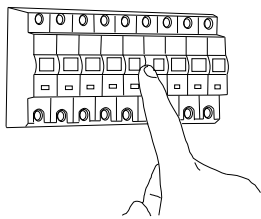

1

Turn off power
Couper le courant! /
Spegnere la corrente! /
Strom Abshalten!

2