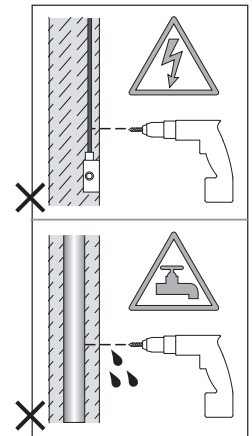

Phase: Normalement Brun / Rouge  
Neutre: Normalement Bleu / Noir

IT

Leggere attentamente le istruzioni prima di cominciare l'assemblaggio

Cavo positivo: normalmente marrone o rosso  
Cavo neutro: normalmente blu o nero

DE

Lesen sie bitte die anweisungen sorgfältig durch, bevor sie mit dem zusammenbauen beginnen

Phase: Normalerweise Braun / Rot  
Nulleiter: Normalerweise Blau / Schwarz

For Ceiling Use Only  
Seulement pour montage au plafond  
Da utilizzarsi solo al soffitto  
Nur für den Deckengebrauch