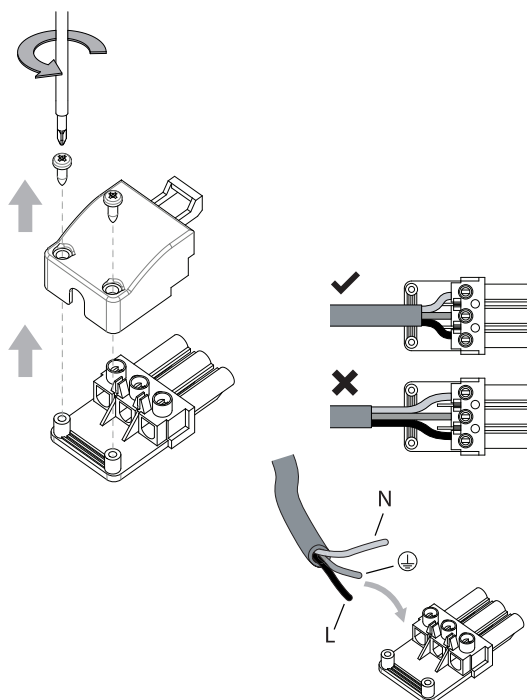

1

Turn off power
Couper le courant! /
Spegnere la corrente! /
Strom Abshalten!

2

3

4

5

B