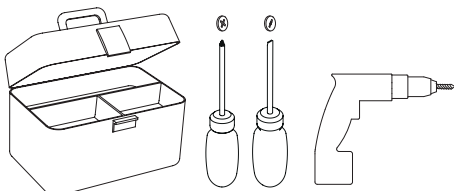

For Ceiling Use Only
Seulement pour montage au plafond
Da utilizzarsi solo al soffitto
Nur für den Deckengebrauch