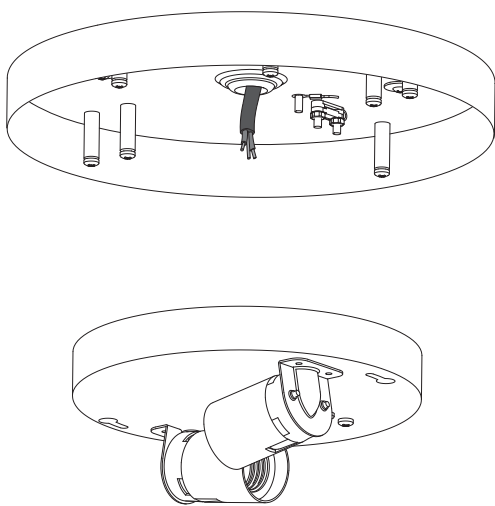

1

Turn off power
Couper le courant! /
Spegnere la corrente! /
Strom Abshalten!

2

3

4

5

B