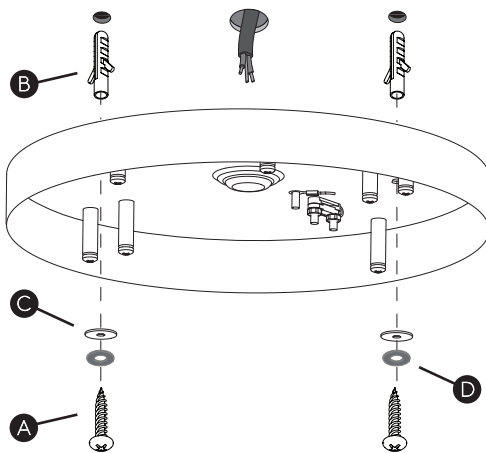

1

Turn off power
Couper le courant! /
Spegnere la corrente! /
Strom Abshalten!

2

3

4

5

B