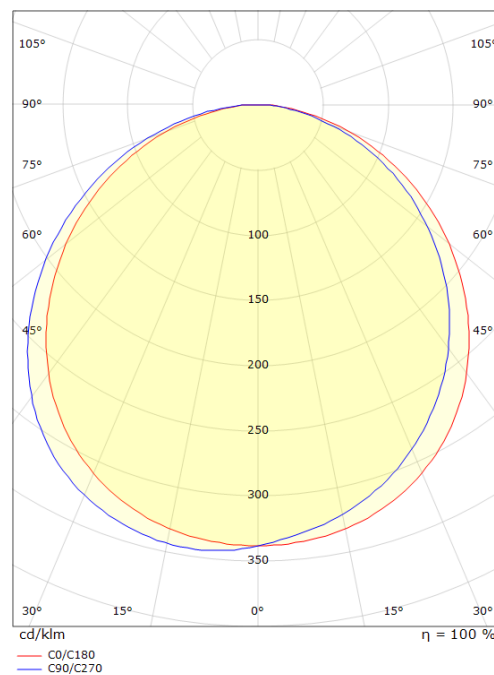

Frame Square Wall Blanc

Codes-articles: **605246**
EAN: 7021986052466
SG code: 5046605246

Source lumineuse

Type de source lumineuse: LED
Wattage: 6W
System wattage: 6.0W
Luminous flux: 300lm
Efficacité: 50 lm/W
Tension: 230V
Température des couleurs: 3000K
Rendu des couleurs (CRI): Ra>80
Facteur MacAdams: SDCM: 3
Durée de vie: L80/B20>50,000
Light distribution: Directe
Optique: Plastic Opal
Faisceau: 110°

Embase: Aluminium
Couleur: Blanc
Optique: Polycarbonate (PC)

Montage/Connexion

Montage: Surface, Indoor / Outdoor
Cable entry: Bornier sans vis
Embrayage: Bornier sans vis

Dimensions (mm)

Longueur (L): 240
Largeur (W): 240
Hauteur (H): 77
Poids (brutto/netto): 1.9 / 1.9