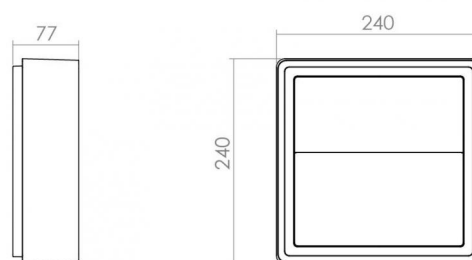

Frame Square Wall Blanc

Codes-articles: **605246**
EAN: 7021986052466
SG code: 5046605246

Source lumineuse

Type de source lumineuse: LED
Wattage: 6W
System wattage: 6.0W
Luminous flux: 300lm
Efficacité: 50 lm/W
Tension: 230V
Température des couleurs: 3000K
Rendu des couleurs (CRI): Ra>80
Facteur MacAdams: SDCM: 3
Durée de vie: L80/B20>50,000
Light distribution: Directe
Optique: Plastic Opal
Faisceau: 110°

Embase: Aluminium
Couleur: Blanc
Optique: Polycarbonate (PC)

Montage/Connexion

Montage: Surface, Indoor / Outdoor
Cable entry: Bornier sans vis
Embrayage: Bornier sans vis

Dimensions (mm)

Longueur (L): 240
Largeur (W): 240
Hauteur (H): 77
Poids (brutto/netto): 1.9 / 1.9