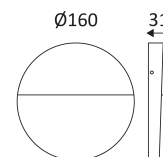

ELBY R

- Applique murale extérieure pour balisage.
- Convertisseur non dimmable intégré dans l'appareil.

Ce produit contient 9 source(s) lumineuse(s) d'efficacité énergétique F.

CODE	COULEUR	MATIÈRE	AC	LED	T° (K)	LED Lumen	System Lumen
OU364WW24	ANTHRACITE	FONTE D'ALUMINIUM	AC 230V	3W	3000K	390 Lm	299 Lm