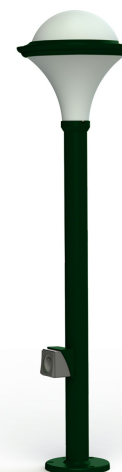

Dallas

catalogue 2020 p. 182

réf. 119012067

EAN. 3663660189996

Modèle 8

Données techniques

Tension nominale	230V AC
Plage de tension d'entrée	230 - 250 V AC
Driver output	-
Alimentation output	-
Classe	1
IP	44
IK	10
Diffuseur	Polycarbonate opale
Paralume	Non
Source	E27
Température de couleur réelle	-
Flux total sortant	- lm
Consommation totale	- W
Classe énergétique	Classe de la lampe (non fournie)
Efficacité lumineuse	-
IRC	-
SDCM	-
Optique	-
Dimmable	-
Ta	-
Durée de vie LED	-
Plage de température ambiante	-10 ~50°C
UGR	-
ULR	-
Distorsion harmonique THDI	-
Fixation	Oui
Détection	Non
Avec prise IP55	Oui

[Notice d'installation à télécharger](#)

Dallas

catalogue 2020 p. 182

réf. 119012067

EAN. 3663660189996

Modèle 8

Matières et finitions

Matières	aluminium
Couleur	Vert sapin - 067 - RAL 6009