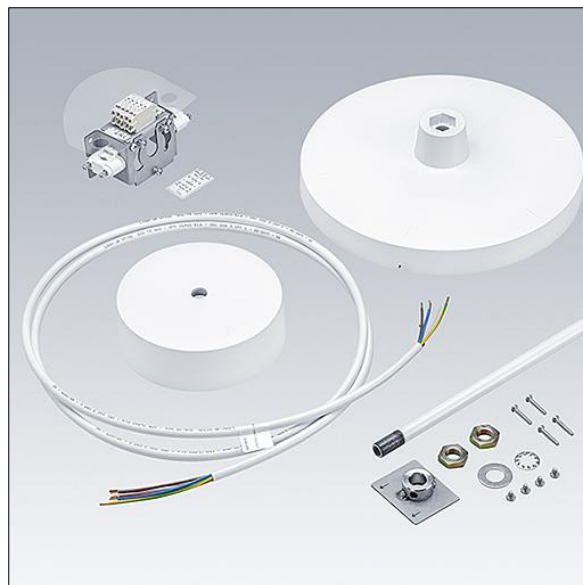

## Novaline Style

96635684 NOVS M/L SUSP SET AP1 WH

THORN

### Novaline Style

Suspension sur tige pour la gamme de produits NOVALINE Style. Accessoire pour taille M / L, consistant en un mât blanc de 1.000 mm de long, borne de raccordement, plaque de retenue avec couvercle blanc, rosace de plafond en plastique blanc et câble d'alimentation.