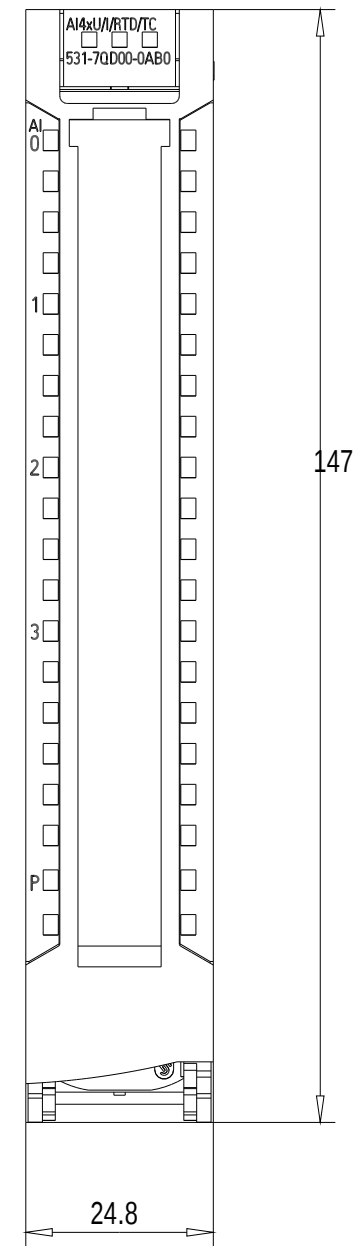

Vorne offen / Front open

Vorne / Front

Links / Left

Oben / Top

Alle Bemessungswerte sind in Millimeter (mm) angegeben.
All dimensions are in millimeters (mm).

SIEMENS	6ES75317QD000AB0_001	
	Format / Size: DIN A2	Maßstab / Scale: 1:1