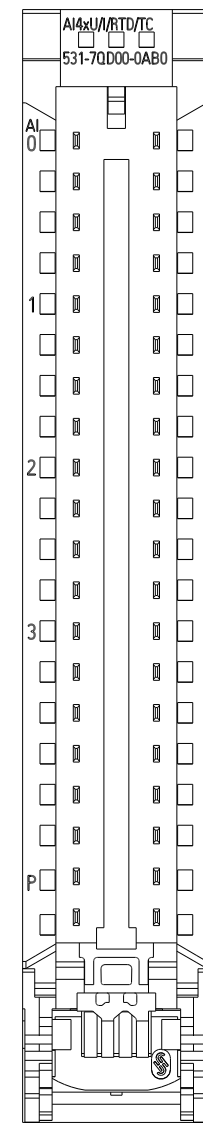

Vorne offen / Front open

Vorne / Front

Links / Left

Oben / Top

Alle Bemessungswerte sind in Millimeter (mm) angegeben.
All dimensions are in millimeters (mm).

SIEMENS	6ES75317QD000AB0_001	
	Format / Size: DIN A2	Maßstab / Scale: 1:1