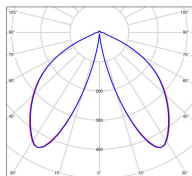

## Données techniques

Tension nominale	230V AC
Plage de tension d'entrée	100 - 240 V AC
Driver output	700mA
Alimentation output	-
Classe	1
IP	44
IK	-
Diffuseur	PMMA opale
Paralume	-
Source	Module LED intégré
Température de couleur réelle	2700°K warm white
Flux total sortant	677 lm
Consommation totale	13 W
Classe énergétique	D (Source LED)
Efficacité lumineuse	52
IRC	83
SDCM	-

Espacement  
conseillé 6 m  
(PMR Emoy - 20 lux)  
Hauteur de placement 2 m  
Largeur du placement 2 m

Optique	-
Dimmable	Non
Ta	-
Durée de vie LED	50000 h (L90/B50)
Plage de température ambiante	-10 ~50°C
UGR	-
ULR	-
Groupe de risque photobiologique	Non
Distorsion harmonique THDI	-
Fixation	Oui
Détection	Non
Avec prise IP55	Non