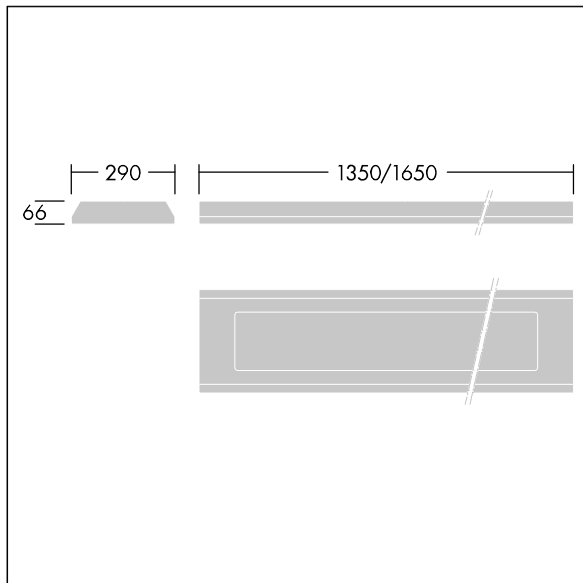

96633062 DUROLIGHT-S 5200-840 HF L1650

LED 47W DURO_S_15-840	IP65	IK10	⏏	CE	🔧	☀️	850°C	🔪 170Nm	Ta-25 +50
-----------------------	------	------	---	----	---	----	-------	---------	--------------

Durolight

Luminaire LED anti-vandale Monté en plafonnier.
 Electronique, non gradable. IP65, IK10 jusqu'à 170 joules,
 Classe électrique I. Corps : tôle d'acier 2mm laqué blanc
 (similaire à RAL9016). Joint : Mousse de polyuréthane anti-
 vieillissement. Diffuseur : Polycarbonate (PC) de 3mm d'
 épaisseur avec résistance exceptionnelle aux impacts, et
 fixé par des vis anti-vandales à deux trous en Acier inox.
 Livré avec LED 4 000 K

Dimensions : 1650 x 290 x 66 mm
 Puissance du luminaire: 46,7 W
 Flux lumineux du luminaire: 5210 lm
 Efficacité lumineuse du luminaire: 112 lm/W
 Poids : 18 kg

TLG_DURO_F_MCE.jpg

TLG_DURO_M_LDS.wmf

TLTP_DURO_S_1650-840.ltd

Position de la lampe: STD - Standard
 Source lumineuse: LED
 Flux lumineux du luminaire*: 5210 lm
 Efficacité lumineuse du luminaire*: 112 lm/W
 Indice min. de rendu des couleurs: 80
 Température de couleur: 4000 Kelvin
 Rend.: 1,00 Rend. Sup.: 0,00 Rend. Inf.: 1,00