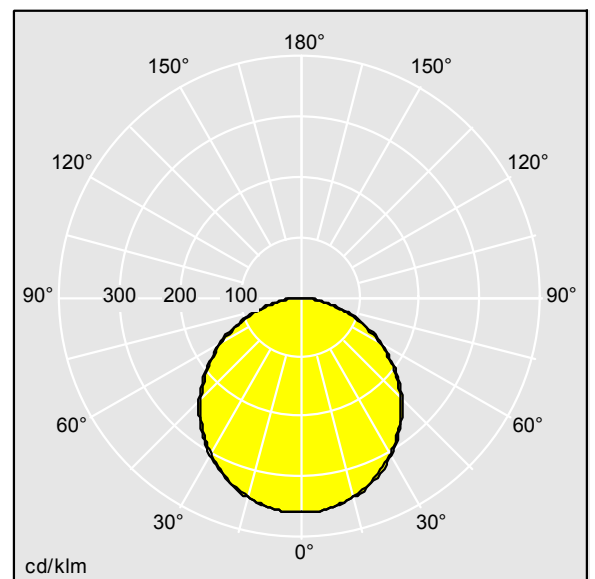

96633062 DUROLIGHT-S 5200-840 HF L1650

LED 47W DURO_S_15-840	IP65	IK10	⏏	CE	🔧	☀️	850°C	🔪 170Nm	Ta-25 +50
-----------------------	------	------	---	----	---	----	-------	---------	--------------

Durolight

Luminaire LED anti-vandale Monté en plafonnier.
 Electronique, non gradable. IP65, IK10 jusqu'à 170 joules,
 Classe électrique I. Corps : tôle d'acier 2mm laqué blanc
 (similaire à RAL9016). Joint : Mousse de polyuréthane anti-
 vieillissement. Diffuseur : Polycarbonate (PC) de 3mm d'
 épaisseur avec résistance exceptionnelle aux impacts, et
 fixé par des vis anti-vandales à deux trous en Acier inox.
 Livré avec LED 4 000 K

Dimensions : 1650 x 290 x 66 mm
 Puissance du luminaire: 46,7 W
 Flux lumineux du luminaire: 5210 lm
 Efficacité lumineuse du luminaire: 112 lm/W
 Poids : 18 kg

TLG_DURO_F_MCE.jpg

TLG_DURO_M_LDS.wmf

TLTP_DURO_S_1650-840.ltd

Position de la lampe: STD - Standard
 Source lumineuse: LED
 Flux lumineux du luminaire*: 5210 lm
 Efficacité lumineuse du luminaire*: 112 lm/W
 Indice min. de rendu des couleurs: 80
 Température de couleur: 4000 Kelvin
 Rend.: 1,00 Rend. Sup.: 0,00 Rend. Inf.: 1,00