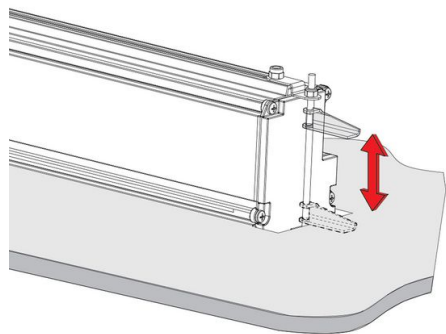

905 - Étrier pour faux-plafond

Code: 998013-00

INFORMATIONS GÉNÉRALES

Article	905 - Étrier pour faux-plafond
Code	998013-00

DIMENSIONS ET POIDS

Poids (Kg)	0.08 kg

CARACTÉRISTIQUES ÉLECTRIQUES ET CONTRÔLES

Alimentation	S

905 Staffa per controsoffitto