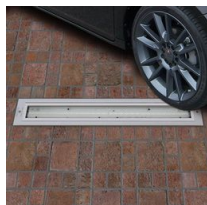

## 905 - Étrier pour faux-plafond

---

Code: 998013-00

1748 Sicura - extensif LED

1836 Sicura - FS symétrique LED

1838 Sicura - asymétrique LED