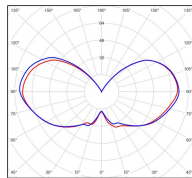

## Données techniques

Tension nominale	230V AC
Plage de tension d'entrée	230 - 250 V AC
Driver output	-
Alimentation output	-
Classe	1
IP	44
IK	-
Diffuseur	Verre clair
Paralume	-
Source	E27
Température de couleur réelle	-
Flux total sortant	- lm
Consommation totale	- W
Classe énergétique	Classe de la lampe (non fournie)
Efficacité lumineuse	-
IRC	-
SDCM	-
Espacement conseillé (PMR Emoy - 20 lux)	2,5 m
Hauteur de placement	2 m
Largeur du placement	2 m
Optique	-
Dimmable	-
Ta	-
Durée de vie LED	-
Plage de température ambiante	-10 ~50°C
UGR	-
ULR	-
Distorsion harmonique THDI	-
Fixation	Oui
Détection	Non
Avec prise IP55	Non