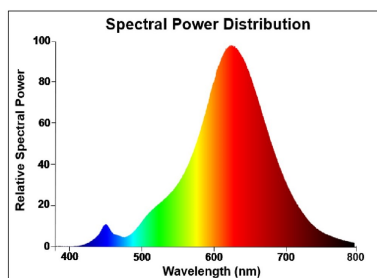

ToLEDo LifeStyle T180 BLACK DIMMABLE

ToLEDo Lifestyle Black T180 4W 150lm DIM 820 E27

0029983

Sécurité

Condition de fonctionnement optimal (° C)	-20-40
Consignes de nettoyage en cas de bris	Non applicable
Lampe à objectif spécial	Non
A utiliser uniquement en environnement sec	Oui
Ne convient pas à l'éclairage résidentiel	Oui
Message de sécurité	Ne convient pas aux luminaires fermés
Message de sécurité	Dimmable avec variateurs approuvés

PHOTOMÉTRIE

SCHÉMAS TECHNIQUES