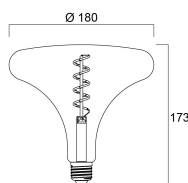

SCHÉMAS TECHNIQUES