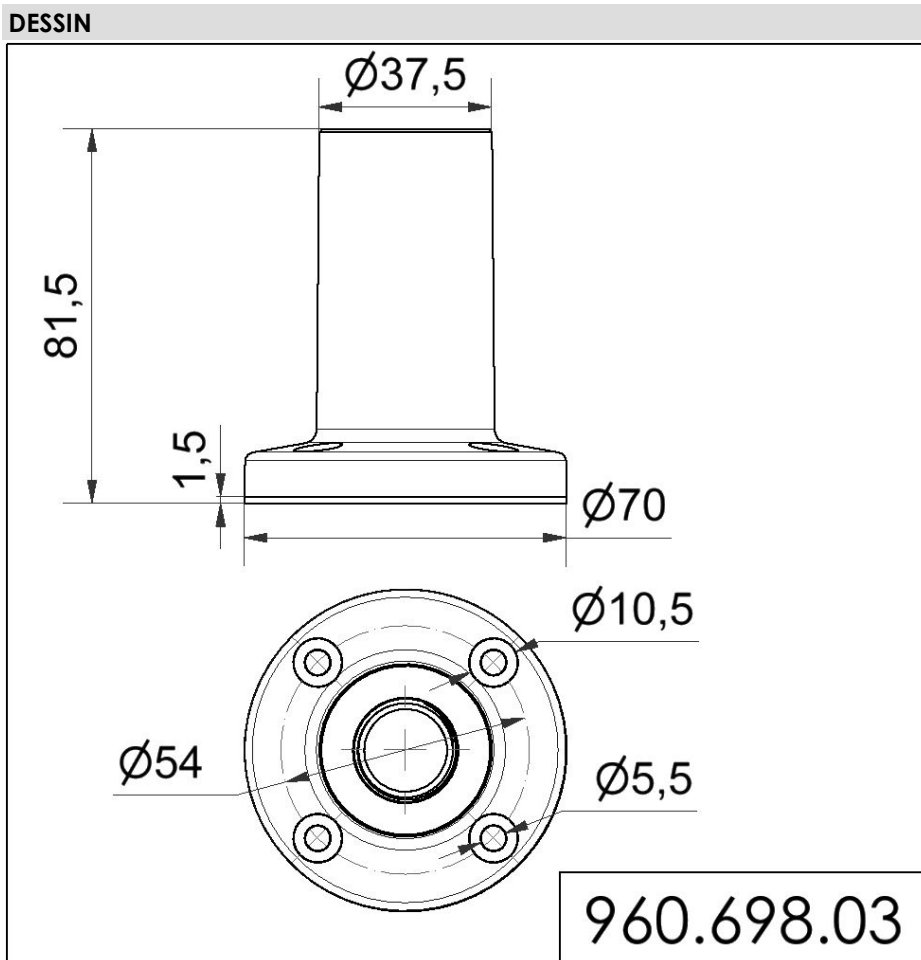

KOMPAKT 37 / Accessoires

Pied avec tube intégré SR

Pour plus d'informations sur l'installation et le montage, reportez-vous au guide d'utilisation approprié sur www.werma.com. Cette copie imprimée est pour information seulement et est sujette à modification.