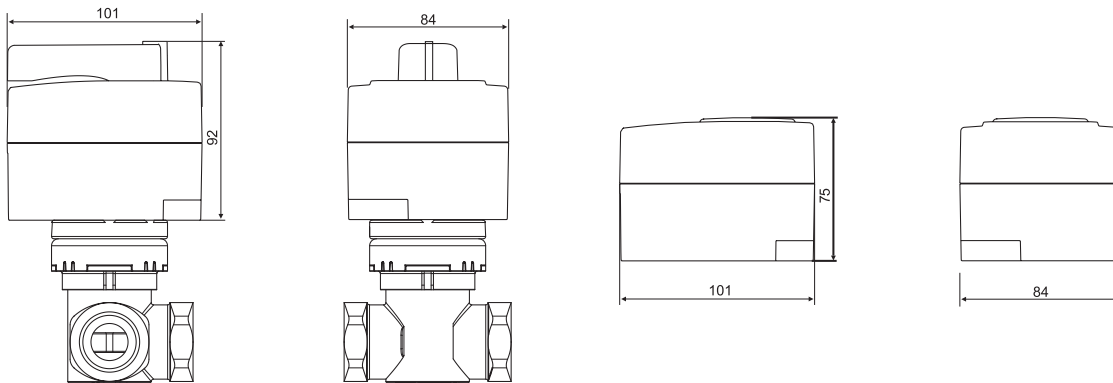

Danfoss A/S
Heating Segment • heating.danfoss.com • +45 7488 2222 • E-Mail: heating@danfoss.com

Danfoss can accept no responsibility for possible errors in catalogues, brochures and other printed material. Danfoss reserves the right to alter its products without notice. This also applies to products already on order provided that such alterations can be made without subsequent changes being necessary in specifications already agreed. All trademarks in this material are property of the respective companies. Danfoss and all Danfoss logotypes are trademarks of Danfoss A/S. All rights reserved.