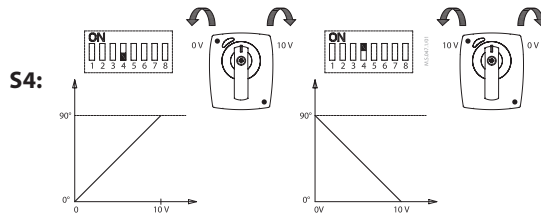

# AMB 162, AMB 182

AMB 162, AMB 182

Modulating

S1	S2	SIG.
0	0	U
1	1	I

S3	U/I
0	0-10 V/0-20 mA
1	2-10 V/4-20 mA

S4	
0	↻
1	↻

S5	S6	⌚
0	0	60 s
0	1	90 s
1	0	120 s
1	1	120 s

S7	Valve blockage
0	-
1	☀