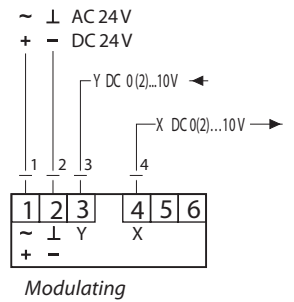

# AMB 162, AMB 182

AMB 162, AMB 182

Modulating

S1	S2	SIG.
0	0	U
1	1	I

S3	U/I
0	0-10 V/0-20 mA
1	2-10 V/4-20 mA

S4	
0	↻
1	↻

S5	S6	⌚
0	0	60 s
0	1	90 s
1	0	120 s
1	1	120 s

S7	Valve blockage
0	-
1	☀