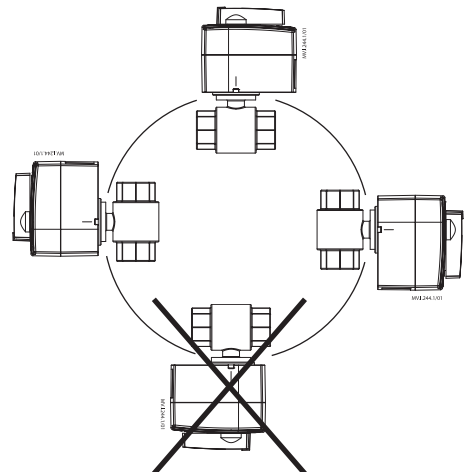

# AMB 162, AMB 182

AMB 162, AMB 182

Modulating

S1	S2	SIG.
0	0	U
1	1	I

S3	U/I
0	0-10 V/0-20 mA
1	2-10 V/4-20 mA

S4	
0	↻
1	↻

S5	S6	⌚
0	0	60 s
0	1	90 s
1	0	120 s
1	1	120 s

S7	Valve blockage
0	-
1	☀