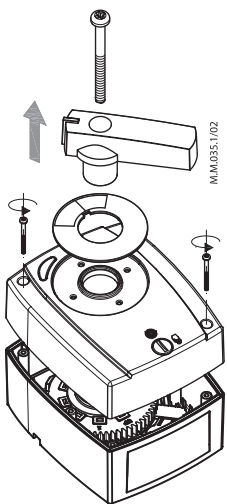

# AMB 162, AMB 182

AMB 162, AMB 182

Modulating

S1	S2	SIG.
0	0	U
1	1	I

S3	U/I
0	0-10 V/0-20 mA
1	2-10 V/4-20 mA

S4	
0	↻
1	↻

S5	S6	⌚
0	0	60 s
0	1	90 s
1	0	120 s
1	1	120 s

S7	Valve blockage
0	-
1	☀