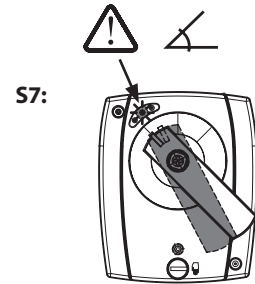

# AMB 162, AMB 182

AMB 162, AMB 182

Modulating

S1	S2	SIG.
0	0	U
1	1	I

S3	U/I
0	0-10 V/0-20 mA
1	2-10 V/4-20 mA

S4	
0	↻
1	↻

S5	S6	⌚
0	0	60 s
0	1	90 s
1	0	120 s
1	1	120 s

S7	Valve blockage
0	-
1	☀