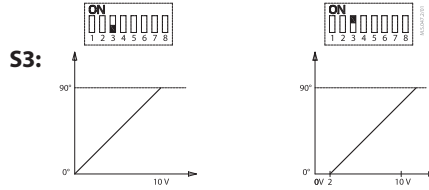

# AMB 162, AMB 182

AMB 162, AMB 182

Modulating

S1	S2	SIG.
0	0	U
1	1	I

S3	U/I
0	0-10 V/0-20 mA
1	2-10 V/4-20 mA

S4	
0	↻
1	↻

S5	S6	⌚
0	0	60 s
0	1	90 s
1	0	120 s
1	1	120 s

S7	Valve blockage
0	-
1	☀