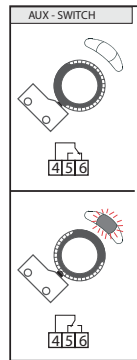

# AMB 162, AMB 182

AMB 162, AMB 182

Modulating

S1	S2	SIG.
0	0	U
1	1	I

S3	U/I
0	0-10 V/0-20 mA
1	2-10 V/4-20 mA

S4	
0	↻
1	↻

S5	S6	⌚
0	0	60 s
0	1	90 s
1	0	120 s
1	1	120 s

S7	Valve blockage
0	-
1	☀