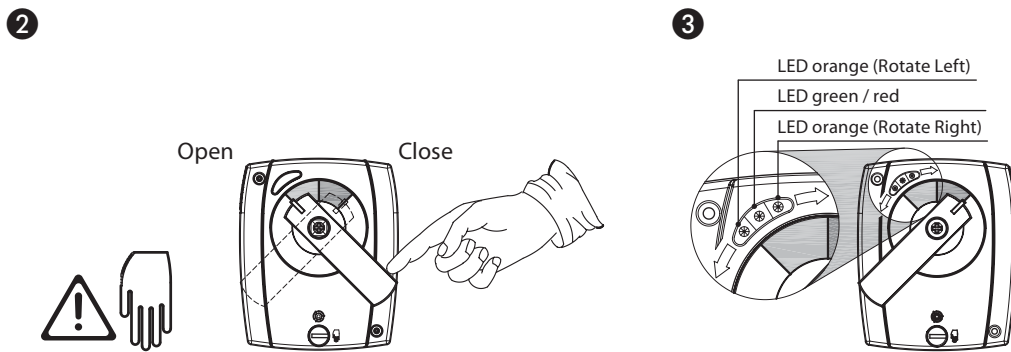

# AMB 162, AMB 182

AMB 162, AMB 182

Modulating

S1	S2	SIG.
0	0	U
1	1	I

S3	U/I
0	0-10 V/0-20 mA
1	2-10 V/4-20 mA

S4	
0	↻
1	↻

S5	S6	⌚
0	0	60 s
0	1	90 s
1	0	120 s
1	1	120 s

S7	Valve blockage
0	-
1	☀