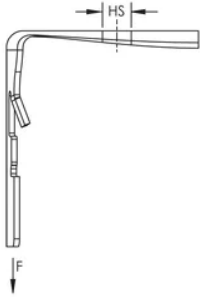

EQUERRE POUR CROCHET EN J NVENT CADDY CAT HP, 7,2 MM TROU

CATALOG NUMBER

CATHPA4

CERTIFICATIONS

FEATURES

Idéal pour la fixation sur une tige filetée, sur des surfaces en béton, en acier ou en bois

Ne nécessite aucune vis, aucun rivet ou outil spécial pour le montage

Les arbres de crochets en-J personnalisés peuvent être facilement assemblés avec diverses configurations, couleurs et tailles de crochets en-J

Les composants nVent CADDY Cat-HP se fixent facilement sur n'importe quelle taille de crochet en-J nVent CADDY Cat-HP

CARACTÉRISTIQUES DU PRODUIT

Article Number: 181066

Material: Acier à ressort

Finish: nVent CADDY Armour

Hole Size: 7,2-mm

Static Load: 667 N

DIAGRAMS

AVERTISSEMENT